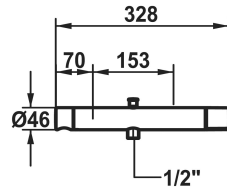

KWC ORA Hebelmischer - Wanne

Modell-Linie: ORA | 20.492.430.175
Duscharmaturen | Wannenmischer

KWC-Nr.

125497
chromeline, AD 153, mit Brause, Schlauch und Halter

125498
chromeline, AD 153, ohne Brause, Schlauch und Halter