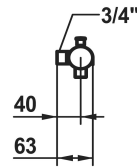

KWC ORA Hebelmischer - Wanne

Modell-Linie: ORA | 20.492.430.175
Duscharmaturen | Wannenmischer

KWC-Nr.

125497
chromeline, AD 153, mit Brause, Schlauch und Halter

125498
chromeline, AD 153, ohne Brause, Schlauch und Halter