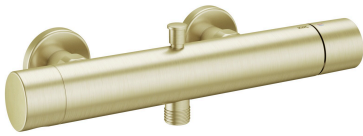

KWC ORA Hebelmischer - Wanne

Modell-Linie: ORA | 20.492.430.175
Duscharmaturen | Wannenmischer

KWC-Nr.

125497
chromeline, AD 153, mit Brause, Schlauch und Halter

125498
chromeline, AD 153, ohne Brause, Schlauch und Halter

125499
chromeline, AD 153, ohne Brause, Schlauch, Halter und Wandanschlüsse

3600017194
brushed gold, AD 153, mit Brause, Schlauch und Halter

3600017206
brushed gold, AD 153, ohne Brause, Schlauch und Halter

3600017208
brushed gold, AD 153, ohne Brause, Schlauch, Halter und Wandanschlüsse

3600017202
matt black, AD 153, mit Brause, Schlauch und Halter

3600017195
matt black, AD 153, ohne Brause, Schlauch und Halter

3600017209
matt black, AD 153, ohne Brause, Schlauch, Halter und Wandanschlüsse

3600017203
brushed steel, AD 153, mit Brause, Schlauch und Halter

3600017196
brushed steel, AD 153, ohne Brause, Schlauch und Halter