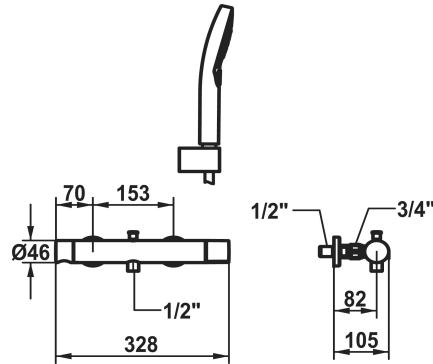

## KWC ORA Mitigeur à levier - baignoire

Modell-Linie: ORA | 20.492.410.179  
Douches | Robinetteries de baignoire