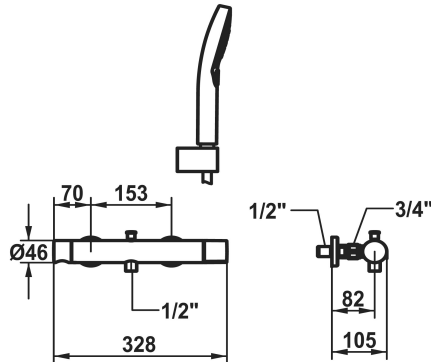

## KWC ORA Hebelmischer - Wanne

Modell-Linie: ORA | 20.492.410.179  
Duscharmaturen | Wannenmischer

### KWC-Nr.

**125497**  
chromeline, AD 153, mit Brause, Schlauch und Halter

**125498**  
chromeline, AD 153, ohne Brause, Schlauch und Halter

**125499**  
chromeline, AD 153, ohne Brause, Schlauch, Halter und Wandanschlüsse