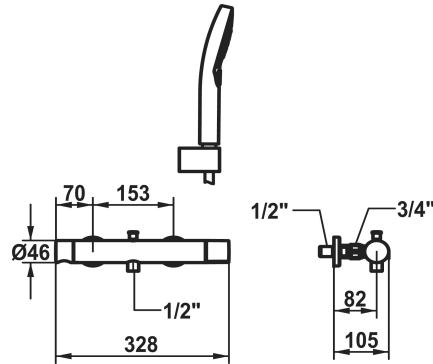

KWC ORA Miscelatore a leva - vasca

Modell-Linie: ORA | 20.492.410.178
Rubinetterie per doccia | Rubinetterie per vasca da bagno

KWC-No.

125497 chromeline, AD 153, con doccetta, flessibile e supporto
125498 chromeline, AD 153, senza doccetta, flessibile e supporto
125499 chromeline, AD 153, senza doccetta, flessibile, supporto e raccordi
3600017194 brushed gold, AD 153, con doccetta, flessibile e supporto
3600017206 brushed gold, AD 153, senza doccetta, flessibile e supporto
3600017208 brushed gold, AD 153, senza doccetta, flessibile, supporto e raccordi
3600017202 matt black, AD 153, con doccetta, flessibile e supporto
3600017195 matt black, AD 153, senza doccetta, flessibile e supporto
3600017209 matt black, AD 153, senza doccetta, flessibile, supporto e raccordi
3600017203 brushed steel, AD 153, con doccetta, flessibile e supporto
3600017196 brushed steel, AD 153, senza doccetta, flessibile e supporto
3600017210 brushed steel, AD 153, senza doccetta, flessibile, supporto e raccordi
3600017204 brushed copper, AD 153, con doccetta, flessibile e supporto
3600017207 brushed copper, AD 153, senza doccetta, flessibile e supporto
3600017198 brushed copper, AD 153, senza doccetta, flessibile, supporto e raccordi
3600017205 brushed graphite, AD 153, con doccetta, flessibile e supporto
3600017197 brushed graphite, AD 153, senza doccetta, flessibile e supporto
3600017199 brushed graphite, AD 153, senza doccetta, flessibile, supporto e raccordi

Brausegarnitur

mit Brause, Schlauch, Halter
ohne Brause, Schlauch, Halter
ohne Brause, Schlauch, Halter
mit Brause, Schlauch, Halter
ohne Brause, Schlauch, Halter
ohne Brause, Schlauch, Halter
mit Brause, Schlauch, Halter
ohne Brause, Schlauch, Halter
ohne Brause, Schlauch, Halter
mit Brause, Schlauch, Halter
ohne Brause, Schlauch, Halter
ohne Brause, Schlauch, Halter
mit Brause, Schlauch, Halter
ohne Brause, Schlauch, Halter
ohne Brause, Schlauch, Halter
mit Brause, Schlauch, Halter
ohne Brause, Schlauch, Halter
ohne Brause, Schlauch, Halter

Farbcode

chromeline
chromeline
chromeline
brushed gold
brushed gold
brushed gold
matt black
matt black
matt black
brushed steel
brushed steel
brushed steel
brushed copper
brushed copper
brushed copper
brushed graphite
brushed graphite
brushed graphite

NEW