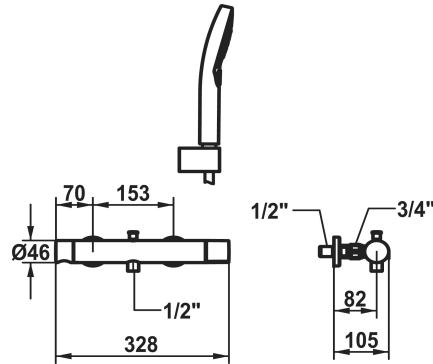

KWC ORA Mitigeur à levier - baignoire

Modell-Linie: ORA | 20.492.410.178
Douches | Robinetteries de baignoire

KWC-No.

125497
chromeline, AD 153, avec douchette, flexible et support

125498
chromeline, AD 153, sans douchette, flexible et support