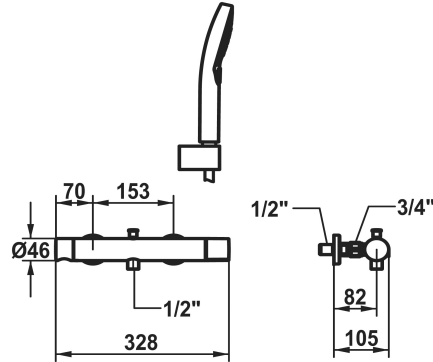

## KWC ORA Hebelmischer - Wanne

Modell-Linie: ORA | 20.492.410.178  
Duscharmaturen | Wannenmischer

- Auslaufmenge und Temperatur stufenlos einstellbar
- \* Wandanschlüsse ½" x ¾", absperrbar L 40
- \* Lieferumfang:
- Handbrause KWC CHOICE-H 26.000.126.178
- Brausehalter 26.000.622.178
- Brauseschlauch 1500 mm aus Kunststoff 26.001.033.178

### Technische Daten

Auslaufmenge	20 l/min (3 bar)
Brauseabgang: Auslaufmenge	11.3 l/min (3 bar)
Anschluss	G ½"
Brausegarnitur	mit Brause, Schlauch, Halter
Bedienung	seitenbedient
Farbcode	brushed copper
Installationsart	Wandmontage
Artikeltyp	Hebelmischer
Mass Höhe	30
Armaturengeräuschgruppe	II
Brauseabgang: Armaturengeräuschgruppe	I
Energieetikette (CH)	C
Anschluss Mass	153
Material	Messing
teamNumber	725381.178