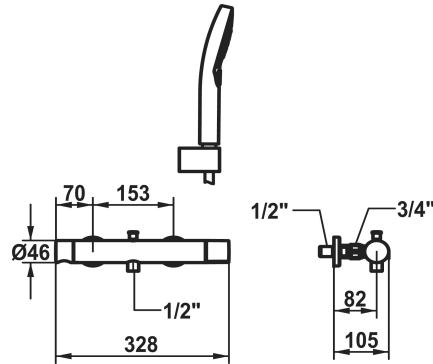

KWC ORA Miscelatore a leva - vasca

Modell-Linie: ORA | 20.492.410.177
Rubinetterie per doccia | Rubinetterie per vasca da bagno

KWC-No.

125497 chromeline, AD 153, con doccetta, flessibile e supporto
125498 chromeline, AD 153, senza doccetta, flessibile e supporto
125499 chromeline, AD 153, senza doccetta, flessibile, supporto e raccordi
3600017194 brushed gold, AD 153, con doccetta, flessibile e supporto
3600017206 brushed gold, AD 153, senza doccetta, flessibile e supporto
3600017208 brushed gold, AD 153, senza doccetta, flessibile, supporto e raccordi
3600017202 matt black, AD 153, con doccetta, flessibile e supporto
3600017195 matt black, AD 153, senza doccetta, flessibile e supporto
3600017209 matt black, AD 153, senza doccetta, flessibile, supporto e raccordi
3600017203 brushed steel, AD 153, con doccetta, flessibile e supporto
3600017196 brushed steel, AD 153, senza doccetta, flessibile e supporto
3600017210 brushed steel, AD 153, senza doccetta, flessibile, supporto e raccordi
3600017204 brushed copper, AD 153, con doccetta, flessibile e supporto
3600017207 brushed copper, AD 153, senza doccetta, flessibile e supporto
3600017198 brushed copper, AD 153, senza doccetta, flessibile, supporto e raccordi
3600017205 brushed graphite, AD 153, con doccetta, flessibile e supporto
3600017197 brushed graphite, AD 153, senza doccetta, flessibile e supporto
3600017199 brushed graphite, AD 153, senza doccetta, flessibile, supporto e raccordi

Brausegarnitur

mit Brause, Schlauch, Halter
ohne Brause, Schlauch, Halter
ohne Brause, Schlauch, Halter
mit Brause, Schlauch, Halter
ohne Brause, Schlauch, Halter
ohne Brause, Schlauch, Halter
mit Brause, Schlauch, Halter
ohne Brause, Schlauch, Halter
ohne Brause, Schlauch, Halter
mit Brause, Schlauch, Halter
ohne Brause, Schlauch, Halter
ohne Brause, Schlauch, Halter
mit Brause, Schlauch, Halter
ohne Brause, Schlauch, Halter
ohne Brause, Schlauch, Halter

Farbcode

chromeline
chromeline
chromeline
brushed gold
brushed gold
brushed gold
matt black
matt black
matt black
brushed steel
brushed steel
brushed steel
brushed copper
brushed copper
brushed copper
brushed graphite
brushed graphite
brushed graphite

NEW