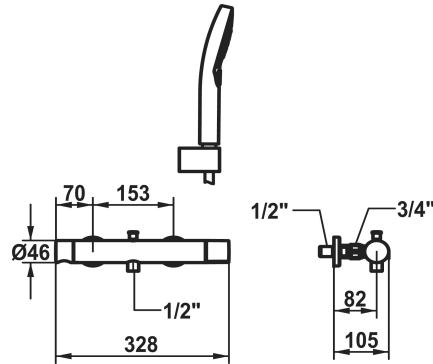

KWC ORA Mitigeur à levier - baignoire

Modell-Linie: ORA | 20.492.410.177
Douches | Robinetteries de baignoire

KWC-No.

125497
chromeline, AD 153, avec douchette, flexible et support

125498
chromeline, AD 153, sans douchette, flexible et support