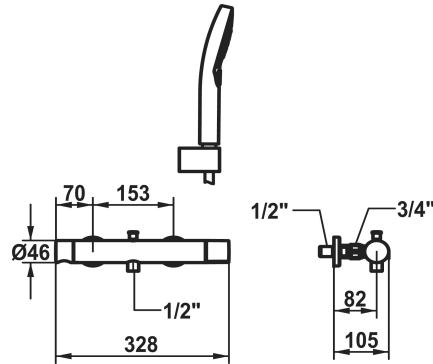

## KWC ORA Hebelmischer - Wanne

Modell-Linie: ORA | 20.492.410.177  
Duscharmaturen | Wannenmischer

### KWC-Nr.

**125497**  
chromeline, AD 153, mit Brause, Schlauch und Halter

**125498**  
chromeline, AD 153, ohne Brause, Schlauch und Halter

**125499**  
chromeline, AD 153, ohne Brause, Schlauch, Halter und Wandanschlüsse