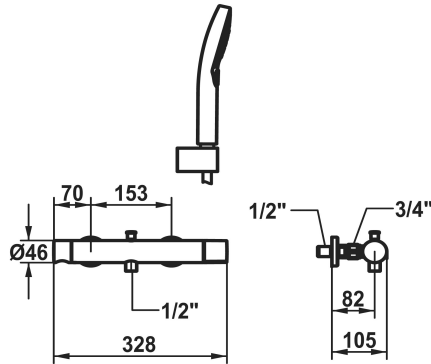

KWC ORA Miscelatore a leva - vasca

Modell-Linie: ORA | 20.492.410.176
Rubinetterie per doccia | Rubinetterie per vasca da bagno

KWC-No.

125497 chromeline, AD 153, con doccetta, flessibile e supporto
125498 chromeline, AD 153, senza doccetta, flessibile e supporto
125499 chromeline, AD 153, senza doccetta, flessibile, supporto e raccordi
3600017194 brushed gold, AD 153, con doccetta, flessibile e supporto
3600017206 brushed gold, AD 153, senza doccetta, flessibile e supporto
3600017208 brushed gold, AD 153, senza doccetta, flessibile, supporto e raccordi
3600017202 matt black, AD 153, con doccetta, flessibile e supporto
3600017195 matt black, AD 153, senza doccetta, flessibile e supporto
3600017209 matt black, AD 153, senza doccetta, flessibile, supporto e raccordi
3600017203 brushed steel, AD 153, con doccetta, flessibile e supporto
3600017196 brushed steel, AD 153, senza doccetta, flessibile e supporto
3600017210 brushed steel, AD 153, senza doccetta, flessibile, supporto e raccordi
3600017204 brushed copper, AD 153, con doccetta, flessibile e supporto
3600017207 brushed copper, AD 153, senza doccetta, flessibile e supporto
3600017198 brushed copper, AD 153, senza doccetta, flessibile, supporto e raccordi
3600017205 brushed graphite, AD 153, con doccetta, flessibile e supporto
3600017197 brushed graphite, AD 153, senza doccetta, flessibile e supporto
3600017199 brushed graphite, AD 153, senza doccetta, flessibile, supporto e raccordi

Brausegarnitur

mit Brause, Schlauch, Halter
ohne Brause, Schlauch, Halter
ohne Brause, Schlauch, Halter
mit Brause, Schlauch, Halter
ohne Brause, Schlauch, Halter
ohne Brause, Schlauch, Halter
mit Brause, Schlauch, Halter
ohne Brause, Schlauch, Halter
ohne Brause, Schlauch, Halter
mit Brause, Schlauch, Halter
ohne Brause, Schlauch, Halter
ohne Brause, Schlauch, Halter
mit Brause, Schlauch, Halter
ohne Brause, Schlauch, Halter
ohne Brause, Schlauch, Halter
mit Brause, Schlauch, Halter
ohne Brause, Schlauch, Halter
ohne Brause, Schlauch, Halter

Farbcode

chromeline
chromeline
chromeline
brushed gold
brushed gold
brushed gold
matt black
matt black
matt black
brushed steel
brushed steel
brushed steel
brushed copper
brushed copper
brushed copper
brushed graphite
brushed graphite
brushed graphite

NEW