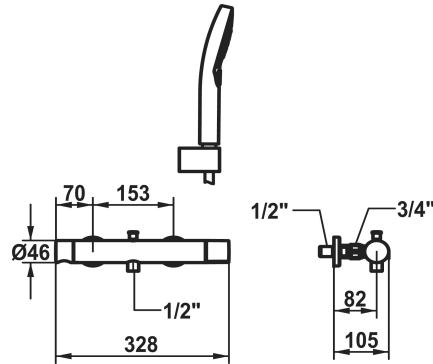

KWC ORA Mitigeur à levier - baignoire

Modell-Linie: ORA | 20.492.410.176
Douches | Robinetteries de baignoire

KWC-No.

125497
chromeline, AD 153, avec douchette, flexible et support

125498
chromeline, AD 153, sans douchette, flexible et support