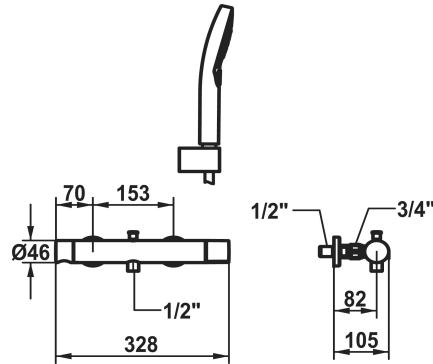

KWC ORA Hebelmischer - Wanne

Modell-Linie: ORA | 20.492.410.176
Duscharmaturen | Wannenmischer

KWC-Nr.

125497 chromeline, AD 153, mit Brause, Schlauch und Halter
125498 chromeline, AD 153, ohne Brause, Schlauch und Halter
125499 chromeline, AD 153, ohne Brause, Schlauch, Halter und Wandanschlüsse
3600017194 brushed gold, AD 153, mit Brause, Schlauch und Halter
3600017206 brushed gold, AD 153, ohne Brause, Schlauch und Halter
3600017208 brushed gold, AD 153, ohne Brause, Schlauch, Halter und Wandanschlüsse
3600017202 matt black, AD 153, mit Brause, Schlauch und Halter
3600017195 matt black, AD 153, ohne Brause, Schlauch und Halter
3600017209 matt black, AD 153, ohne Brause, Schlauch, Halter und Wandanschlüsse
3600017203 brushed steel, AD 153, mit Brause, Schlauch und Halter
3600017196 brushed steel, AD 153, ohne Brause, Schlauch und Halter
3600017210 brushed steel, AD 153, ohne Brause, Schlauch, Halter und Wandanschlüsse
3600017204 brushed copper, AD 153, mit Brause, Schlauch und Halter
3600017207 brushed copper, AD 153, ohne Brause, Schlauch und Halter
3600017198 brushed copper, AD 153, ohne Brause, Schlauch, Halter und Wandanschlüsse
3600017205 brushed graphite, AD 153, mit Brause, Schlauch und Halter
3600017197 brushed graphite, AD 153, ohne Brause, Schlauch und Halter
3600017199 brushed graphite, AD 153, ohne Brause, Schlauch, Halter und Wandanschlüsse

Technische Daten

Auslaufmenge	20 l/min (3 bar)
Brauseabgang: Auslaufmenge	11.3 l/min (3 bar)
Anschluss	G ½"
Brausegarnitur	mit Brause, Schlauch, Halter
Bedienung	seitenbedient
Farbcode	matt black
Installationsart	Wandmontage
Artikeltyp	Hebelmischer
Mass Höhe	30
Armaturengeräuschgruppe	II
Brauseabgang: Armaturengeräuschgruppe	I
Energieetikette (CH)	C
Anschluss Mass	153
Material	Messing
teamNumber	725381.629