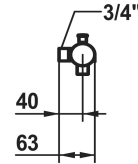

## KWC ORA Mitigeur à levier - baignoire

Modell-Linie: ORA | 20.492.410.1790G  
Douches | Robinetteries de baignoire