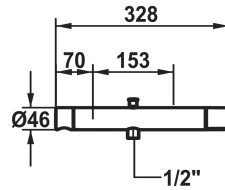

## KWC ORA Mitigeur à levier - baignoire

Modell-Linie: ORA | 20.492.410.1790G  
Douches | Robinetteries de baignoire