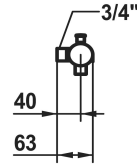

KWC ORA Hebelmischer - Wanne

Modell-Linie: ORA | 20.492.410.1790G
Duscharmaturen | Wannenmischer

KWC-Nr.

125497
chromeline, AD 153, mit Brause, Schlauch und Halter

125498
chromeline, AD 153, ohne Brause, Schlauch und Halter