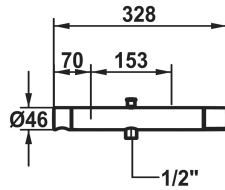

KWC ORA Hebelmischer - Wanne

Modell-Linie: ORA | 20.492.410.1790G
Duscharmaturen | Wannenmischer

KWC-Nr.

125497
chromeline, AD 153, mit Brause, Schlauch und Halter

125498
chromeline, AD 153, ohne Brause, Schlauch und Halter