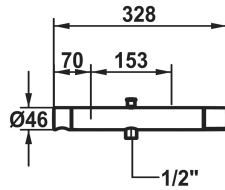

KWC ORA Mitigeur à levier - baignoire

Modell-Linie: ORA | 20.492.410.1780G
Douches | Robinetteries de baignoire

KWC-No.

125497
chromeline, AD 153, avec douchette, flexible et support

125498
chromeline, AD 153, sans douchette, flexible et support