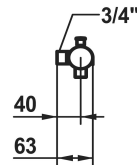

KWC ORA Mitigeur à levier - baignoire

Modell-Linie: ORA | 20.492.410.1780G
Douches | Robinetteries de baignoire

KWC-No.

125497
chromeline, AD 153, avec douchette, flexible et support

125498
chromeline, AD 153, sans douchette, flexible et support

- Neoperl® Caché®
- * KWC cartouche M 35-S HF
- avec technique à disques céramique
- réglage de débit et de température continu

Données techniques

Auslaufmenge	20 l/min (3 bar)
Brauseabgang: Auslaufmenge	12 l/min (3 bar)
Brausegarnitur	ohne Brause, Schlauch, Halter
Bedienung	seitenbedient
Farbcode	brushed copper
Installationsart	Wandmontage
Artikeltyp	Hebelmischer
Mass Höhe	30
Armaturengeräuschgruppe	II
Brauseabgang: Armaturengeräuschgruppe	I
Energieetikette (CH)	B
Anschluss Mass	153
Material	Messing
teamNumber	725383.178