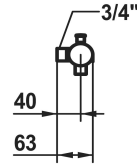

KWC ORA Hebelmischer - Wanne

Modell-Linie: ORA | 20.492.410.1780G
Duscharmaturen | Wannenmischer

KWC-Nr.

125497
chromeline, AD 153, mit Brause, Schlauch und Halter

125498
chromeline, AD 153, ohne Brause, Schlauch und Halter