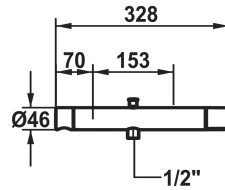

KWC ORA Hebelmischer - Wanne

Modell-Linie: ORA | 20.492.410.1780G
Duscharmaturen | Wannenmischer

KWC-Nr.

125497
chromeline, AD 153, mit Brause, Schlauch und Halter

125498
chromeline, AD 153, ohne Brause, Schlauch und Halter