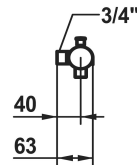

KWC ORA Mitigeur à levier - baignoire

Modell-Linie: ORA | 20.492.430.179
Douches | Robinetteries de baignoire

KWC-No.

125497
chromeline, AD 153, avec douchette, flexible et support

125498
chromeline, AD 153, sans douchette, flexible et support

125499
chromeline, AD 153, sans douchette, flexible, support et raccords mural

3600017194
brushed gold, AD 153, avec douchette, flexible et support

3600017206
brushed gold, AD 153, sans douchette, flexible et support

3600017208
brushed gold, AD 153, sans douchette, flexible, support et raccords mural

3600017202
matt black, AD 153, avec douchette, flexible et support

3600017195
matt black, AD 153, sans douchette, flexible et support

3600017209
matt black, AD 153, sans douchette, flexible, support et raccords mural

3600017203
brushed steel, AD 153, avec douchette, flexible et support

3600017196
brushed steel, AD 153, sans douchette, flexible et support

3600017210
brushed steel, AD 153, sans douchette, flexible, support et raccords mural

3600017204
brushed copper, AD 153, avec douchette, flexible et support

3600017207
brushed copper, AD 153, sans douchette, flexible et support

3600017198
brushed copper, AD 153, sans douchette, flexible, support et raccords mural

3600017205
brushed graphite, AD 153, avec douchette, flexible et support

3600017197
brushed graphite, AD 153, sans douchette, flexible et support

3600017199
brushed graphite, AD 153, sans douchette, flexible, support et raccords mural

Brausegarnitur

mit Brause, Schlauch, Halter

ohne Brause, Schlauch, Halter

ohne Brause, Schlauch, Halter

mit Brause, Schlauch, Halter

ohne Brause, Schlauch, Halter

ohne Brause, Schlauch, Halter

mit Brause, Schlauch, Halter

ohne Brause, Schlauch, Halter

ohne Brause, Schlauch, Halter

mit Brause, Schlauch, Halter

ohne Brause, Schlauch, Halter

ohne Brause, Schlauch, Halter

mit Brause, Schlauch, Halter

ohne Brause, Schlauch, Halter

ohne Brause, Schlauch, Halter

mit Brause, Schlauch, Halter

ohne Brause, Schlauch, Halter

ohne Brause, Schlauch, Halter

Farbcode

chromeline

chromeline

chromeline

brushed gold

brushed gold

brushed gold

matt black

matt black

matt black

brushed steel

brushed steel

brushed steel

brushed copper

brushed copper

brushed copper

brushed graphite

brushed graphite

brushed graphite

NEW