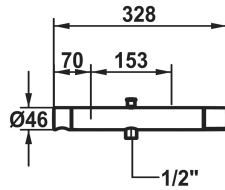

KWC ORA Mitigeur à levier - baignoire

Modell-Linie: ORA | 20.492.430.179
Douches | Robinetteries de baignoire

KWC-No.

125497
chromeline, AD 153, avec douchette, flexible et support

125498
chromeline, AD 153, sans douchette, flexible et support