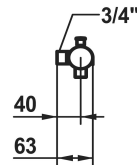

KWC ORA Hebelmischer - Wanne

Modell-Linie: ORA | 20.492.430.179
Duscharmaturen | Wannenmischer

KWC-Nr.

125497
chromeline, AD 153, mit Brause, Schlauch und Halter

125498
chromeline, AD 153, ohne Brause, Schlauch und Halter