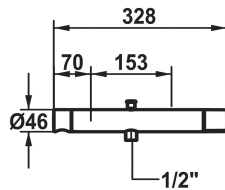

KWC ORA Hebelmischer - Wanne

Modell-Linie: ORA | 20.492.430.179
Duscharmaturen | Wannenmischer

KWC-Nr.

125497
chromeline, AD 153, mit Brause, Schlauch und Halter

125498
chromeline, AD 153, ohne Brause, Schlauch und Halter