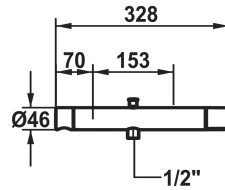

KWC ORA Mitigeur à levier - baignoire

Modell-Linie: ORA | 20.492.430.177
Douches | Robinetteries de baignoire

KWC-No.

125497
chromeline, AD 153, avec douchette, flexible et support

125498
chromeline, AD 153, sans douchette, flexible et support