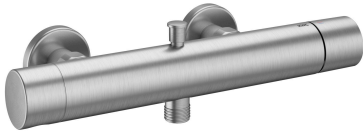

KWC ORA Mitigeur à levier - baignoire

Modell-Linie: ORA | 20.492.430.177
Douches | Robinetteries de baignoire

KWC-No.

125497
chromeline, AD 153, avec douchette, flexible et support

125498
chromeline, AD 153, sans douchette, flexible et support

125499
chromeline, AD 153, sans douchette, flexible, support et raccords mural

3600017194
brushed gold, AD 153, avec douchette, flexible et support

3600017206
brushed gold, AD 153, sans douchette, flexible et support

3600017208
brushed gold, AD 153, sans douchette, flexible, support et raccords mural

3600017202
matt black, AD 153, avec douchette, flexible et support

3600017195
matt black, AD 153, sans douchette, flexible et support