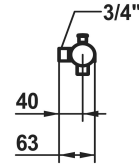

KWC ORA Mitigeur à levier - baignoire

Modell-Linie: ORA | 20.492.430.177
Douches | Robinetteries de baignoire

KWC-No.

125497
chromeline, AD 153, avec douchette, flexible et support

125498
chromeline, AD 153, sans douchette, flexible et support

125499
chromeline, AD 153, sans douchette, flexible, support et raccords mural

3600017194
brushed gold, AD 153, avec douchette, flexible et support

3600017206
brushed gold, AD 153, sans douchette, flexible et support

3600017208
brushed gold, AD 153, sans douchette, flexible, support et raccords mural

3600017202
matt black, AD 153, avec douchette, flexible et support

3600017195
matt black, AD 153, sans douchette, flexible et support

3600017209
matt black, AD 153, sans douchette, flexible, support et raccords mural

3600017203
brushed steel, AD 153, avec douchette, flexible et support

3600017196
brushed steel, AD 153, sans douchette, flexible et support

3600017210
brushed steel, AD 153, sans douchette, flexible, support et raccords mural

3600017204
brushed copper, AD 153, avec douchette, flexible et support

3600017207
brushed copper, AD 153, sans douchette, flexible et support

3600017198
brushed copper, AD 153, sans douchette, flexible, support et raccords mural

3600017205
brushed graphite, AD 153, avec douchette, flexible et support

3600017197
brushed graphite, AD 153, sans douchette, flexible et support

3600017199
brushed graphite, AD 153, sans douchette, flexible, support et raccords mural

Brausegarnitur

mit Brause, Schlauch, Halter

ohne Brause, Schlauch, Halter

ohne Brause, Schlauch, Halter

mit Brause, Schlauch, Halter

ohne Brause, Schlauch, Halter

ohne Brause, Schlauch, Halter

mit Brause, Schlauch, Halter

ohne Brause, Schlauch, Halter

ohne Brause, Schlauch, Halter

mit Brause, Schlauch, Halter

ohne Brause, Schlauch, Halter

ohne Brause, Schlauch, Halter

mit Brause, Schlauch, Halter

ohne Brause, Schlauch, Halter

ohne Brause, Schlauch, Halter

mit Brause, Schlauch, Halter

ohne Brause, Schlauch, Halter

ohne Brause, Schlauch, Halter

Farbcode

chromeline

chromeline

chromeline

brushed gold

brushed gold

brushed gold

matt black

matt black

matt black

brushed steel

brushed steel

brushed steel

brushed copper

brushed copper

brushed copper

brushed graphite

brushed graphite

brushed graphite

NEW