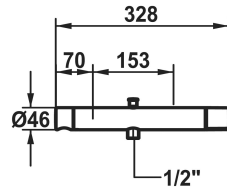

KWC ORA Hebelmischer - Wanne

Modell-Linie: ORA | 20.492.430.177
Duscharmaturen | Wannenmischer

KWC-Nr.

125497
chromeline, AD 153, mit Brause, Schlauch und Halter

125498
chromeline, AD 153, ohne Brause, Schlauch und Halter