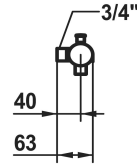

KWC ORA Hebelmischer - Wanne

Modell-Linie: ORA | 20.492.430.177
Duscharmaturen | Wannenmischer

KWC-Nr.

125497
chromeline, AD 153, mit Brause, Schlauch und Halter

125498
chromeline, AD 153, ohne Brause, Schlauch und Halter