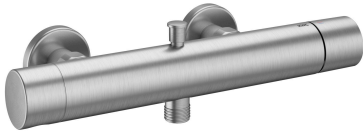

KWC ORA Hebelmischer - Wanne

Modell-Linie: ORA | 20.492.430.177
Duscharmaturen | Wannenmischer

KWC-Nr.

125497
chromeline, AD 153, mit Brause, Schlauch und Halter

125498
chromeline, AD 153, ohne Brause, Schlauch und Halter

125499
chromeline, AD 153, ohne Brause, Schlauch, Halter und Wandanschlüsse

3600017194
brushed gold, AD 153, mit Brause, Schlauch und Halter

3600017206
brushed gold, AD 153, ohne Brause, Schlauch und Halter

3600017208
brushed gold, AD 153, ohne Brause, Schlauch, Halter und Wandanschlüsse

3600017202
matt black, AD 153, mit Brause, Schlauch und Halter

3600017195
matt black, AD 153, ohne Brause, Schlauch und Halter

3600017209
matt black, AD 153, ohne Brause, Schlauch, Halter und Wandanschlüsse

3600017203
brushed steel, AD 153, mit Brause, Schlauch und Halter

3600017196
brushed steel, AD 153, ohne Brause, Schlauch und Halter