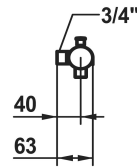

KWC ORA Mitigeur à levier - baignoire

Modell-Linie: ORA | 20.492.430.176
Douches | Robinetteries de baignoire

KWC-No.	Brausegarnitur	Farbcode
125497 chromeline, AD 153, avec douchette, flexible et support	mit Brause, Schlauch, Halter	chromeline
125498 chromeline, AD 153, sans douchette, flexible et support	ohne Brause, Schlauch, Halter	chromeline
125499 chromeline, AD 153, sans douchette, flexible, support et raccords mural	ohne Brause, Schlauch, Halter	chromeline
3600017194 brushed gold, AD 153, avec douchette, flexible et support	mit Brause, Schlauch, Halter	brushed gold
3600017206 brushed gold, AD 153, sans douchette, flexible et support	ohne Brause, Schlauch, Halter	brushed gold
3600017208 brushed gold, AD 153, sans douchette, flexible, support et raccords mural	ohne Brause, Schlauch, Halter	brushed gold
3600017202 matt black, AD 153, avec douchette, flexible et support	mit Brause, Schlauch, Halter	matt black
3600017195 matt black, AD 153, sans douchette, flexible et support	ohne Brause, Schlauch, Halter	matt black
3600017209 matt black, AD 153, sans douchette, flexible, support et raccords mural	ohne Brause, Schlauch, Halter	matt black
3600017203 brushed steel, AD 153, avec douchette, flexible et support	mit Brause, Schlauch, Halter	brushed steel
3600017196 brushed steel, AD 153, sans douchette, flexible et support	ohne Brause, Schlauch, Halter	brushed steel
3600017210 brushed steel, AD 153, sans douchette, flexible, support et raccords mural	ohne Brause, Schlauch, Halter	brushed steel
3600017204 brushed copper, AD 153, avec douchette, flexible et support	mit Brause, Schlauch, Halter	brushed copper
3600017207 brushed copper, AD 153, sans douchette, flexible et support	ohne Brause, Schlauch, Halter	brushed copper
3600017198 brushed copper, AD 153, sans douchette, flexible, support et raccords mural	ohne Brause, Schlauch, Halter	brushed copper
3600017205 brushed graphite, AD 153, avec douchette, flexible et support	mit Brause, Schlauch, Halter	brushed graphite
3600017197 brushed graphite, AD 153, sans douchette, flexible et support	ohne Brause, Schlauch, Halter	brushed graphite
3600017199 brushed graphite, AD 153, sans douchette, flexible, support et raccords mural	ohne Brause, Schlauch, Halter	brushed graphite