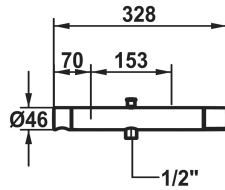

KWC ORA Mitigeur à levier - baignoire

Modell-Linie: ORA | 20.492.430.176
Douches | Robinetteries de baignoire

KWC-No.	Brausegarnitur	Farbcode
125497 chromeline, AD 153, avec douchette, flexible et support	mit Brause, Schlauch, Halter	chromeline
125498 chromeline, AD 153, sans douchette, flexible et support	ohne Brause, Schlauch, Halter	chromeline
125499 chromeline, AD 153, sans douchette, flexible, support et raccords mural	ohne Brause, Schlauch, Halter	chromeline
3600017194 brushed gold, AD 153, avec douchette, flexible et support	mit Brause, Schlauch, Halter	brushed gold
3600017206 brushed gold, AD 153, sans douchette, flexible et support	ohne Brause, Schlauch, Halter	brushed gold
3600017208 brushed gold, AD 153, sans douchette, flexible, support et raccords mural	ohne Brause, Schlauch, Halter	brushed gold
3600017202 matt black, AD 153, avec douchette, flexible et support	mit Brause, Schlauch, Halter	matt black
3600017195 matt black, AD 153, sans douchette, flexible et support	ohne Brause, Schlauch, Halter	matt black
3600017209 matt black, AD 153, sans douchette, flexible, support et raccords mural	ohne Brause, Schlauch, Halter	matt black
3600017203 brushed steel, AD 153, avec douchette, flexible et support	mit Brause, Schlauch, Halter	brushed steel
3600017196 brushed steel, AD 153, sans douchette, flexible et support	ohne Brause, Schlauch, Halter	brushed steel
3600017210 brushed steel, AD 153, sans douchette, flexible, support et raccords mural	ohne Brause, Schlauch, Halter	brushed steel
3600017204 brushed copper, AD 153, avec douchette, flexible et support	mit Brause, Schlauch, Halter	brushed copper
3600017207 brushed copper, AD 153, sans douchette, flexible et support	ohne Brause, Schlauch, Halter	brushed copper
3600017198 brushed copper, AD 153, sans douchette, flexible, support et raccords mural	ohne Brause, Schlauch, Halter	brushed copper
3600017205 brushed graphite, AD 153, avec douchette, flexible et support	mit Brause, Schlauch, Halter	brushed graphite
3600017197 brushed graphite, AD 153, sans douchette, flexible et support	ohne Brause, Schlauch, Halter	brushed graphite
3600017199 brushed graphite, AD 153, sans douchette, flexible, support et raccords mural	ohne Brause, Schlauch, Halter	brushed graphite