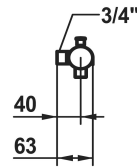

### KWC-Nr.

**125497**  
chromeline, AD 153, mit Brause, Schlauch und Halter

**125498**  
chromeline, AD 153, ohne Brause, Schlauch und Halter

**125499**  
chromeline, AD 153, ohne Brause, Schlauch, Halter und Wandanschlüsse