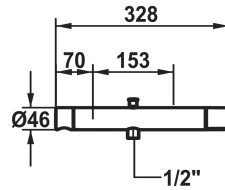

### KWC-Nr.

**125497**  
chromeline, AD 153, mit Brause, Schlauch und Halter

**125498**  
chromeline, AD 153, ohne Brause, Schlauch und Halter

**125499**  
chromeline, AD 153, ohne Brause, Schlauch, Halter und Wandanschlüsse