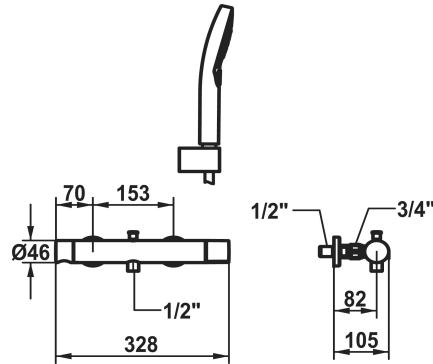

KWC ORA Miscelatore a leva - vasca

Modell-Linie: ORA | 20.492.410.175
Rubinetterie per doccia | Rubinetterie per vasca da bagno

KWC-No.

125497 chromeline, AD 153, con doccetta, flessibile e supporto
125498 chromeline, AD 153, senza doccetta, flessibile e supporto
125499 chromeline, AD 153, senza doccetta, flessibile, supporto e raccordi
3600017194 brushed gold, AD 153, con doccetta, flessibile e supporto
3600017206 brushed gold, AD 153, senza doccetta, flessibile e supporto
3600017208 brushed gold, AD 153, senza doccetta, flessibile, supporto e raccordi
3600017202 matt black, AD 153, con doccetta, flessibile e supporto
3600017195 matt black, AD 153, senza doccetta, flessibile e supporto
3600017209 matt black, AD 153, senza doccetta, flessibile, supporto e raccordi
3600017203 brushed steel, AD 153, con doccetta, flessibile e supporto
3600017196 brushed steel, AD 153, senza doccetta, flessibile e supporto
3600017210 brushed steel, AD 153, senza doccetta, flessibile, supporto e raccordi
3600017204 brushed copper, AD 153, con doccetta, flessibile e supporto
3600017207 brushed copper, AD 153, senza doccetta, flessibile e supporto
3600017198 brushed copper, AD 153, senza doccetta, flessibile, supporto e raccordi
3600017205 brushed graphite, AD 153, con doccetta, flessibile e supporto
3600017197 brushed graphite, AD 153, senza doccetta, flessibile e supporto
3600017199 brushed graphite, AD 153, senza doccetta, flessibile, supporto e raccordi

Brausegarnitur

mit Brause, Schlauch, Halter
ohne Brause, Schlauch, Halter
ohne Brause, Schlauch, Halter
mit Brause, Schlauch, Halter
ohne Brause, Schlauch, Halter
ohne Brause, Schlauch, Halter
mit Brause, Schlauch, Halter
ohne Brause, Schlauch, Halter
ohne Brause, Schlauch, Halter
mit Brause, Schlauch, Halter
ohne Brause, Schlauch, Halter
ohne Brause, Schlauch, Halter
mit Brause, Schlauch, Halter
ohne Brause, Schlauch, Halter
ohne Brause, Schlauch, Halter
mit Brause, Schlauch, Halter
ohne Brause, Schlauch, Halter
ohne Brause, Schlauch, Halter

Farbcode

chromeline
chromeline
chromeline
brushed gold
brushed gold
brushed gold
matt black
matt black
matt black
brushed steel
brushed steel
brushed steel
brushed copper
brushed copper
brushed copper
brushed graphite
brushed graphite
brushed graphite

NEW