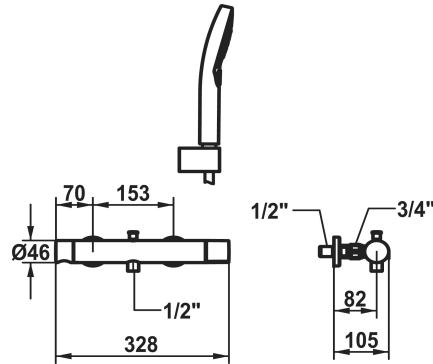

KWC ORA Mitigeur à levier - baignoire

Modell-Linie: ORA | 20.492.410.175
Douches | Robinetteries de baignoire

KWC-No.

125497
chromeline, AD 153, avec douchette, flexible et support

125498
chromeline, AD 153, sans douchette, flexible et support