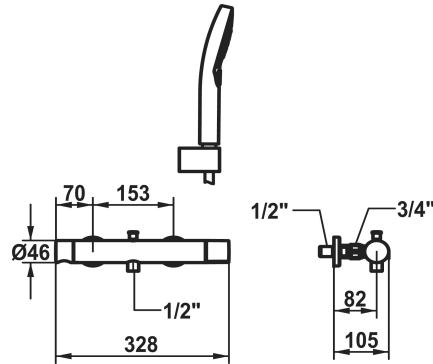

KWC ORA Hebelmischer - Wanne

Modell-Linie: ORA | 20.492.410.175
Duscharmaturen | Wannenmischer

KWC-Nr.

125497
chromeline, AD 153, mit Brause, Schlauch und Halter

125498
chromeline, AD 153, ohne Brause, Schlauch und Halter

Technische Daten

Auslaufmenge	20 l/min (3 bar)
Brauseabgang: Auslaufmenge	11.3 l/min (3 bar)
Anschluss	G ½"
Brausegarnitur	mit Brause, Schlauch, Halter
Bedienung	seitenbedient
Farbcode	brushed gold
Installationsart	Wandmontage
Artikeltyp	Hebelmischer
Mass Höhe	30
Armaturengeräuschgruppe	II
Brauseabgang: Armaturengeräuschgruppe	I
Energieetikette (CH)	C
Anschluss Mass	153
Material	Messing
teamNumber	725381.175