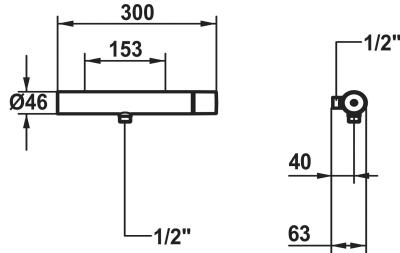

KWC ORA Mitigeur à levier - douche

Modell-Linie: ORA | 21.492.450.1790G
Douches | Douches manuelles

KWC-No.

125493 chromeline, AD 153, avec douchette et flexible
125494 chromeline, AD 153, sans douchette et flexible
125495 chromeline, AD 153, sans douchette, flexible et raccords mural
3600017104 brushed gold, AD 153, avec douchette et flexible
3600017111 brushed gold, AD 153, sans douchette et flexible
3600017109 brushed gold, AD 153, sans douchette, flexible et raccords mural
3600017098 matt black, AD 153, avec douchette et flexible
3600017106 matt black, AD 153, sans douchette et flexible
3600017120 matt black, AD 153, sans douchette, flexible et raccords mural
3600017105 brushed steel, AD 153, avec douchette et flexible
3600017107 brushed steel, AD 153, sans douchette et flexible
3600017121 brushed steel, AD 153, sans douchette, flexible et raccords mural
3600017099 brushed copper, AD 153, avec douchette et flexible
3600017108 brushed copper, AD 153, sans douchette et flexible
3600017113 brushed copper, AD 153, sans douchette, flexible et raccords mural
3600017110 brushed graphite, AD 153, avec douchette et flexible
3600017112 brushed graphite, AD 153, sans douchette et flexible
3600017122 brushed graphite, AD 153, sans douchette, flexible et raccords mural

Modell-Linie: ORA | 21.492.450.1790G
Douches | Douches manuelles

- réglage de débit et de température continu
- limitation de température

Données techniques

Brauseabgang: Auslaufmenge	12.7 l/min (3 bar)
Brausegarnitur	ohne Brause, Schlauch
Bedienung	seitenbedient
Farbcode	brushed graphite
Installationsart	Wandmontage
Artikeltyp	Hebelmischer
Brauseabgang: Armaturengeräuschgruppe	I
Energieetikette (CH)	B
Anschluss Mass	153
Material	Messing
Höhe maximal	30 mm
teamNumber	725389.179