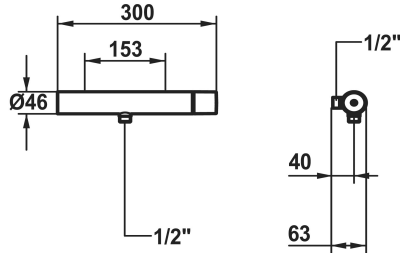

KWC ORA Hebelmischer - Dusche

Modell-Linie: ORA | 21.492.450.1790G
Duscharmaturen | Konventionelle Dusche

KWC-Nr.

125493 chromeline, AD 153, mit Brause und Schlauch
125494 chromeline, AD 153, ohne Brause und Schlauch
125495 chromeline, AD 153, ohne Brause, Schlauch und Wandanschlüsse
3600017104 brushed gold, AD 153, mit Brause und Schlauch
3600017111 brushed gold, AD 153, ohne Brause und Schlauch
3600017109 brushed gold, AD 153, ohne Brause, Schlauch und Wandanschlüsse
3600017098 matt black, AD 153, mit Brause und Schlauch
3600017106 matt black, AD 153, ohne Brause und Schlauch
3600017120 matt black, AD 153, ohne Brause, Schlauch und Wandanschlüsse
3600017105 brushed steel, AD 153, mit Brause und Schlauch
3600017107 brushed steel, AD 153, ohne Brause und Schlauch
3600017121 brushed steel, AD 153, ohne Brause, Schlauch und Wandanschlüsse
3600017099 brushed copper, AD 153, mit Brause und Schlauch
3600017108 brushed copper, AD 153, ohne Brause und Schlauch
3600017113 brushed copper, AD 153, ohne Brause, Schlauch und Wandanschlüsse
3600017110 brushed graphite, AD 153, mit Brause und Schlauch
3600017112 brushed graphite, AD 153, ohne Brause und Schlauch
3600017122 brushed graphite, AD 153, ohne Brause, Schlauch und Wandanschlüsse

- * KWC Steuerpatrone M 35-S HF
- mit Keramikscheibentechnik
- Auslaufmenge und Temperatur stufenlos einstellbar
- Temperaturbegrenzung

Technische Daten

Brauseabgang: Auslaufmenge	12.7 l/min (3 bar)
Brausegarnitur	ohne Brause, Schlauch
Bedienung	seitenbedient
Farbcode	brushed graphite
Installationsart	Wandmontage
Artikeltyp	Hebelmischer
Brauseabgang: Armaturengeräuschgruppe	I
Energieetikette (CH)	B
Anschluss Mass	153
Material	Messing
Höhe maximal	30 mm
teamNumber	725389.179