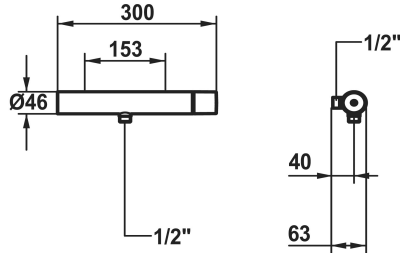

KWC ORA Mitigeur à levier - douche

Modell-Linie: ORA | 21.492.450.177OG
Douches | Douches manuelles

KWC-No.

125493 chromeline, AD 153, avec douchette et flexible
125494 chromeline, AD 153, sans douchette et flexible
125495 chromeline, AD 153, sans douchette, flexible et raccords mural
3600017104 brushed gold, AD 153, avec douchette et flexible
3600017111 brushed gold, AD 153, sans douchette et flexible
3600017109 brushed gold, AD 153, sans douchette, flexible et raccords mural
3600017098 matt black, AD 153, avec douchette et flexible
3600017106 matt black, AD 153, sans douchette et flexible
3600017120 matt black, AD 153, sans douchette, flexible et raccords mural
3600017105 brushed steel, AD 153, avec douchette et flexible
3600017107 brushed steel, AD 153, sans douchette et flexible
3600017121 brushed steel, AD 153, sans douchette, flexible et raccords mural
3600017099 brushed copper, AD 153, avec douchette et flexible
3600017108 brushed copper, AD 153, sans douchette et flexible
3600017113 brushed copper, AD 153, sans douchette, flexible et raccords mural
3600017110 brushed graphite, AD 153, avec douchette et flexible
3600017112 brushed graphite, AD 153, sans douchette et flexible
3600017122 brushed graphite, AD 153, sans douchette, flexible et raccords mural

Modell-Linie: ORA | 21.492.450.1770G
Douches | Douches manuelles

- réglage de débit et de température continu
- limitation de température

Données techniques

Brauseabgang: Auslaufmenge	12.7 l/min (3 bar)
Brausegarnitur	ohne Brause, Schlauch
Bedienung	seitenbedient
Farbcode	brushed steel
Installationsart	Wandmontage
Artikeltyp	Hebelmischer
Brauseabgang: Armaturengeräuschgruppe	I
Energieetikette (CH)	B
Anschluss Mass	153
Material	Messing
Höhe maximal	30 mm
teamNumber	725389.101