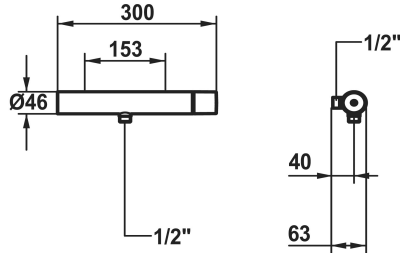

KWC ORA Hebelmischer - Dusche

Modell-Linie: ORA | 21.492.450.1770G
Duscharmaturen | Konventionelle Dusche

KWC-Nr.

125493 chromeline, AD 153, mit Brause und Schlauch
125494 chromeline, AD 153, ohne Brause und Schlauch
125495 chromeline, AD 153, ohne Brause, Schlauch und Wandanschlüsse
3600017104 brushed gold, AD 153, mit Brause und Schlauch
3600017111 brushed gold, AD 153, ohne Brause und Schlauch
3600017109 brushed gold, AD 153, ohne Brause, Schlauch und Wandanschlüsse
3600017098 matt black, AD 153, mit Brause und Schlauch
3600017106 matt black, AD 153, ohne Brause und Schlauch
3600017120 matt black, AD 153, ohne Brause, Schlauch und Wandanschlüsse
3600017105 brushed steel, AD 153, mit Brause und Schlauch
3600017107 brushed steel, AD 153, ohne Brause und Schlauch
3600017121 brushed steel, AD 153, ohne Brause, Schlauch und Wandanschlüsse
3600017099 brushed copper, AD 153, mit Brause und Schlauch
3600017108 brushed copper, AD 153, ohne Brause und Schlauch
3600017113 brushed copper, AD 153, ohne Brause, Schlauch und Wandanschlüsse
3600017110 brushed graphite, AD 153, mit Brause und Schlauch
3600017112 brushed graphite, AD 153, ohne Brause und Schlauch
3600017122 brushed graphite, AD 153, ohne Brause, Schlauch und Wandanschlüsse

- * KWC Steuerpatrone M 35-S HF
- mit Keramikscheibentechnik
- Auslaufmenge und Temperatur stufenlos einstellbar
- Temperaturbegrenzung

Technische Daten

Brauseabgang: Auslaufmenge	12.7 l/min (3 bar)
Brausegarnitur	ohne Brause, Schlauch
Bedienung	seitenbedient
Farbcode	brushed steel
Installationsart	Wandmontage
Artikeltyp	Hebelmischer
Brauseabgang: Armaturengeräuschgruppe	I
Energieetikette (CH)	B
Anschluss Mass	153
Material	Messing
Höhe maximal	30 mm
teamNumber	725389.101