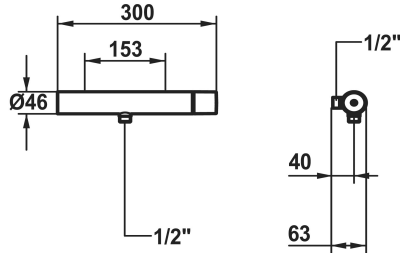

KWC ORA Mitigeur à levier - douche

Modell-Linie: ORA | 21.492.450.1760G
Douches | Douches manuelles

KWC-No.

125493 chromeline, AD 153, avec douchette et flexible
125494 chromeline, AD 153, sans douchette et flexible
125495 chromeline, AD 153, sans douchette, flexible et raccords mural
3600017104 brushed gold, AD 153, avec douchette et flexible
3600017111 brushed gold, AD 153, sans douchette et flexible
3600017109 brushed gold, AD 153, sans douchette, flexible et raccords mural
3600017098 matt black, AD 153, avec douchette et flexible
3600017106 matt black, AD 153, sans douchette et flexible
3600017120 matt black, AD 153, sans douchette, flexible et raccords mural
3600017105 brushed steel, AD 153, avec douchette et flexible
3600017107 brushed steel, AD 153, sans douchette et flexible
3600017121 brushed steel, AD 153, sans douchette, flexible et raccords mural
3600017099 brushed copper, AD 153, avec douchette et flexible
3600017108 brushed copper, AD 153, sans douchette et flexible
3600017113 brushed copper, AD 153, sans douchette, flexible et raccords mural
3600017110 brushed graphite, AD 153, avec douchette et flexible
3600017112 brushed graphite, AD 153, sans douchette et flexible
3600017122 brushed graphite, AD 153, sans douchette, flexible et raccords mural

Modell-Linie: ORA | 21.492.450.1760G
Douches | Douches manuelles

- réglage de débit et de température continu
- limitation de température

Données techniques

Brauseabgang: Auslaufmenge	12.7 l/min (3 bar)
Brausegarnitur	ohne Brause, Schlauch
Bedienung	seitenbedient
Farbcode	matt black
Installationsart	Wandmontage
Artikeltyp	Hebelmischer
Brauseabgang: Armaturengeräuschgruppe	I
Energieetikette (CH)	B
Anschluss Mass	153
Material	Messing
Höhe maximal	30 mm
teamNumber	725389.629