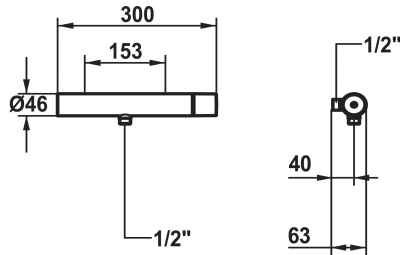

KWC ORA Hebelmischer - Dusche

Modell-Linie: ORA | 21.492.450.1760G
Duscharmaturen | Konventionelle Dusche

KWC-Nr.

125493 chromeline, AD 153, mit Brause und Schlauch
125494 chromeline, AD 153, ohne Brause und Schlauch
125495 chromeline, AD 153, ohne Brause, Schlauch und Wandanschlüsse
3600017104 brushed gold, AD 153, mit Brause und Schlauch
3600017111 brushed gold, AD 153, ohne Brause und Schlauch
3600017109 brushed gold, AD 153, ohne Brause, Schlauch und Wandanschlüsse
3600017098 matt black, AD 153, mit Brause und Schlauch
3600017106 matt black, AD 153, ohne Brause und Schlauch
3600017120 matt black, AD 153, ohne Brause, Schlauch und Wandanschlüsse
3600017105 brushed steel, AD 153, mit Brause und Schlauch
3600017107 brushed steel, AD 153, ohne Brause und Schlauch
3600017121 brushed steel, AD 153, ohne Brause, Schlauch und Wandanschlüsse
3600017099 brushed copper, AD 153, mit Brause und Schlauch
3600017108 brushed copper, AD 153, ohne Brause und Schlauch
3600017113 brushed copper, AD 153, ohne Brause, Schlauch und Wandanschlüsse
3600017110 brushed graphite, AD 153, mit Brause und Schlauch
3600017112 brushed graphite, AD 153, ohne Brause und Schlauch
3600017122 brushed graphite, AD 153, ohne Brause, Schlauch und Wandanschlüsse

- * KWC Steuerpatrone M 35-S HF
- mit Keramikscheibentechnik
- Auslaufmenge und Temperatur stufenlos einstellbar
- Temperaturbegrenzung

Technische Daten

Brauseabgang: Auslaufmenge	12.7 l/min (3 bar)
Brausegarnitur	ohne Brause, Schlauch
Bedienung	seitenbedient
Farbcode	matt black
Installationsart	Wandmontage
Artikeltyp	Hebelmischer
Brauseabgang: Armaturengeräuschgruppe	I
Energieetikette (CH)	B
Anschluss Mass	153
Material	Messing
Höhe maximal	30 mm
teamNumber	725389,629