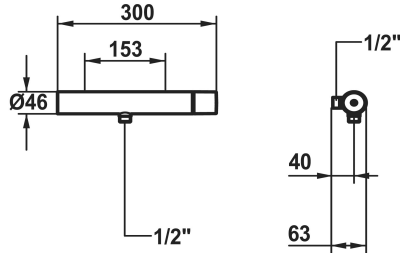

## KWC ORA Mitigeur à levier - douche

Modell-Linie: ORA | 21.492.450.1780G  
Douches | Douches manuelles

### Données techniques

Brauseabgang: Auslaufmenge	12.7 l/min (3 bar)
Brausegarnitur	ohne Brause, Schlauch
Bedienung	seitenbedient
Farbcode	brushed copper
Installationsart	Wandmontage
Artikeltyp	Hebelmischer
Brauseabgang: Armaturengeräuschgruppe	I
Energieetikette (CH)	B
Anschluss Mass	153
Material	Messing
Höhe maximal	30 mm
teamNumber	725389.178