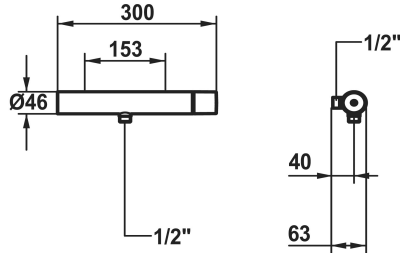

## KWC ORA Hebelmischer - Dusche

Modell-Linie: ORA | 21.492.450.1780G  
Duscharmaturen | Konventionelle Dusche

### KWC-Nr.

<b>125493</b> chromeline, AD 153, mit Brause und Schlauch
<b>125494</b> chromeline, AD 153, ohne Brause und Schlauch
<b>125495</b> chromeline, AD 153, ohne Brause, Schlauch und Wandanschlüsse
<b>3600017104</b> brushed gold, AD 153, mit Brause und Schlauch
<b>3600017111</b> brushed gold, AD 153, ohne Brause und Schlauch
<b>3600017109</b> brushed gold, AD 153, ohne Brause, Schlauch und Wandanschlüsse
<b>3600017098</b> matt black, AD 153, mit Brause und Schlauch
<b>3600017106</b> matt black, AD 153, ohne Brause und Schlauch
<b>3600017120</b> matt black, AD 153, ohne Brause, Schlauch und Wandanschlüsse
<b>3600017105</b> brushed steel, AD 153, mit Brause und Schlauch
<b>3600017107</b> brushed steel, AD 153, ohne Brause und Schlauch
<b>3600017121</b> brushed steel, AD 153, ohne Brause, Schlauch und Wandanschlüsse
<b>3600017099</b> brushed copper, AD 153, mit Brause und Schlauch
<b>3600017108</b> brushed copper, AD 153, ohne Brause und Schlauch
<b>3600017113</b> brushed copper, AD 153, ohne Brause, Schlauch und Wandanschlüsse
<b>3600017110</b> brushed graphite, AD 153, mit Brause und Schlauch
<b>3600017112</b> brushed graphite, AD 153, ohne Brause und Schlauch
<b>3600017122</b> brushed graphite, AD 153, ohne Brause, Schlauch und Wandanschlüsse

### Technische Daten

Brauseabgang: Auslaufmenge	12.7 l/min (3 bar)
Brausegarnitur	ohne Brause, Schlauch
Bedienung	seitenbedient
Farbcode	brushed copper
Installationsart	Wandmontage
Artikeltyp	Hebelmischer
Brauseabgang: Armaturengeräuschgruppe	I
Energieetikette (CH)	B
Anschluss Mass	153
Material	Messing
Höhe maximal	30 mm
teamNumber	725389.178