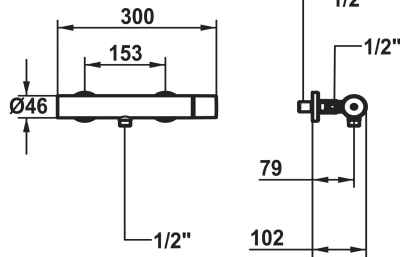

KWC ORA Mitigeur à levier - douche

Modell-Linie: ORA | 21.492.460.179
Douches | Douches manuelles

KWC-No.

125493 chromeline, AD 153, avec douchette et flexible
125494 chromeline, AD 153, sans douchette et flexible
125495 chromeline, AD 153, sans douchette, flexible et raccords mural
3600017104 brushed gold, AD 153, avec douchette et flexible
3600017111 brushed gold, AD 153, sans douchette et flexible
3600017109 brushed gold, AD 153, sans douchette, flexible et raccords mural
3600017098 matt black, AD 153, avec douchette et flexible
3600017106 matt black, AD 153, sans douchette et flexible
3600017120 matt black, AD 153, sans douchette, flexible et raccords mural
3600017105 brushed steel, AD 153, avec douchette et flexible
3600017107 brushed steel, AD 153, sans douchette et flexible
3600017121 brushed steel, AD 153, sans douchette, flexible et raccords mural
3600017099 brushed copper, AD 153, avec douchette et flexible
3600017108 brushed copper, AD 153, sans douchette et flexible
3600017113 brushed copper, AD 153, sans douchette, flexible et raccords mural
3600017110 brushed graphite, AD 153, avec douchette et flexible
3600017112 brushed graphite, AD 153, sans douchette et flexible
3600017122 brushed graphite, AD 153, sans douchette, flexible et raccords mural

Modell-Linie: ORA | 21.492.460.179
Douches | Douches manuelles

- réglage de débit et de température continu
- limitation de température

* Raccords avec pointeaux d'arrêt ½" x ½" L 40

Données techniques

Brauseabgang: Auslaufmenge	12.7 l/min (3 bar)
Anschluss	G ½"
Brausegarnitur	ohne Brause, Schlauch
Bedienung	seitenbedient
Farbcode	brushed graphite
Installationsart	Wandmontage
Artikeltyp	Hebelmischer
Brauseabgang: Armaturengeräuschgruppe	I
Energieetikette (CH)	B
Anschluss Mass	153
Material	Messing
Höhe maximal	30 mm
teamNumber	725388.179