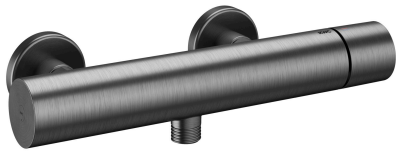

KWC ORA Mitigeur à levier - douche

Modell-Linie: ORA | 21.492.460.179
Douches | Douches manuelles

KWC-No.

125493 chromeline, AD 153, avec douchette et flexible
125494 chromeline, AD 153, sans douchette et flexible
125495 chromeline, AD 153, sans douchette, flexible et raccords mural
3600017104 brushed gold, AD 153, avec douchette et flexible
3600017111 brushed gold, AD 153, sans douchette et flexible
3600017109 brushed gold, AD 153, sans douchette, flexible et raccords mural
3600017098 matt black, AD 153, avec douchette et flexible
3600017106 matt black, AD 153, sans douchette et flexible
3600017120 matt black, AD 153, sans douchette, flexible et raccords mural
3600017105 brushed steel, AD 153, avec douchette et flexible
3600017107 brushed steel, AD 153, sans douchette et flexible
3600017121 brushed steel, AD 153, sans douchette, flexible et raccords mural
3600017099 brushed copper, AD 153, avec douchette et flexible
3600017108 brushed copper, AD 153, sans douchette et flexible
3600017113 brushed copper, AD 153, sans douchette, flexible et raccords mural
3600017110 brushed graphite, AD 153, avec douchette et flexible
3600017112 brushed graphite, AD 153, sans douchette et flexible
3600017122 brushed graphite, AD 153, sans douchette, flexible et raccords mural

Brausegarnitur

mit Brause, Schlauch
ohne Brause, Schlauch
ohne Brause, Schlauch
mit Brause, Schlauch
ohne Brause, Schlauch
ohne Brause, Schlauch
mit Brause, Schlauch
ohne Brause, Schlauch
ohne Brause, Schlauch
mit Brause, Schlauch
ohne Brause, Schlauch
ohne Brause, Schlauch
mit Brause, Schlauch
ohne Brause, Schlauch
ohne Brause, Schlauch
mit Brause, Schlauch
ohne Brause, Schlauch
ohne Brause, Schlauch

NEW

* Mitigeur à levier
* TouchProtect - protection contre les brûlures grâce au principe de la double coque

* Anti-refoulement intégré
* KWC cartouche M 35-S HF
- avec technique à disques céramique

KWC ORA Mitigeur à levier - douche