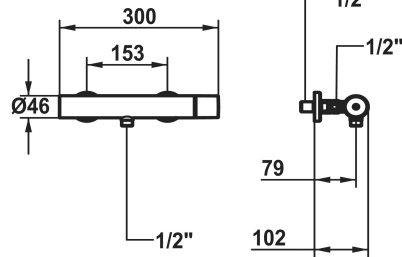

KWC ORA Hebelmischer - Dusche

Modell-Linie: ORA | 21.492.460.179
Duscharmaturen | Konventionelle Dusche

KWC-Nr.

125493 chromeline, AD 153, mit Brause und Schlauch
125494 chromeline, AD 153, ohne Brause und Schlauch
125495 chromeline, AD 153, ohne Brause, Schlauch und Wandanschlüsse
3600017104 brushed gold, AD 153, mit Brause und Schlauch
3600017111 brushed gold, AD 153, ohne Brause und Schlauch
3600017109 brushed gold, AD 153, ohne Brause, Schlauch und Wandanschlüsse
3600017098 matt black, AD 153, mit Brause und Schlauch
3600017106 matt black, AD 153, ohne Brause und Schlauch
3600017120 matt black, AD 153, ohne Brause, Schlauch und Wandanschlüsse
3600017105 brushed steel, AD 153, mit Brause und Schlauch
3600017107 brushed steel, AD 153, ohne Brause und Schlauch
3600017121 brushed steel, AD 153, ohne Brause, Schlauch und Wandanschlüsse
3600017099 brushed copper, AD 153, mit Brause und Schlauch
3600017108 brushed copper, AD 153, ohne Brause und Schlauch
3600017113 brushed copper, AD 153, ohne Brause, Schlauch und Wandanschlüsse
3600017110 brushed graphite, AD 153, mit Brause und Schlauch
3600017112 brushed graphite, AD 153, ohne Brause und Schlauch
3600017122 brushed graphite, AD 153, ohne Brause, Schlauch und Wandanschlüsse

- mit Keramikscheibentechnik
- Auslaufmenge und Temperatur stufenlos einstellbar
- Temperaturbegrenzung
- * Wandanschlüsse ½" x ½", absperribar L 40

Technische Daten

Brauseabgang: Auslaufmenge	12.7 l/min (3 bar)
Anschluss	G ½"
Brausegarnitur	ohne Brause, Schlauch
Bedienung	seitenbedient
Farbcode	brushed graphite
Installationsart	Wandmontage
Artikeltyp	Hebelmischer
Brauseabgang: Armaturengeräuschgruppe	I
Energieetikette (CH)	B
Anschluss Mass	153
Material	Messing
Höhe maximal	30 mm
teamNumber	725388.179