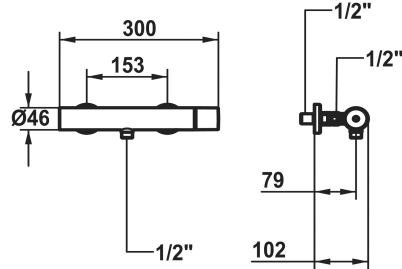

KWC ORA Mitigeur à levier - douche

Modell-Linie: ORA | 21.492.460.175
Douches | Douches manuelles

KWC-No.

125493 chromeline, AD 153, avec douchette et flexible
125494 chromeline, AD 153, sans douchette et flexible
125495 chromeline, AD 153, sans douchette, flexible et raccords mural
3600017104 brushed gold, AD 153, avec douchette et flexible
3600017111 brushed gold, AD 153, sans douchette et flexible
3600017109 brushed gold, AD 153, sans douchette, flexible et raccords mural
3600017098 matt black, AD 153, avec douchette et flexible
3600017106 matt black, AD 153, sans douchette et flexible
3600017120 matt black, AD 153, sans douchette, flexible et raccords mural
3600017105 brushed steel, AD 153, avec douchette et flexible
3600017107 brushed steel, AD 153, sans douchette et flexible
3600017121 brushed steel, AD 153, sans douchette, flexible et raccords mural
3600017099 brushed copper, AD 153, avec douchette et flexible
3600017108 brushed copper, AD 153, sans douchette et flexible
3600017113 brushed copper, AD 153, sans douchette, flexible et raccords mural
3600017110 brushed graphite, AD 153, avec douchette et flexible
3600017112 brushed graphite, AD 153, sans douchette et flexible
3600017122 brushed graphite, AD 153, sans douchette, flexible et raccords mural

Modell-Linie: ORA | 21.492.460.175
Douches | Douches manuelles

- réglage de débit et de température continu
- limitation de température

* Raccords avec pointeaux d'arrêt ½" x ½" L 40

Données techniques

Brauseabgang: Auslaufmenge	12.7 l/min (3 bar)
Anschluss	G ½"
Brausegarnitur	ohne Brause, Schlauch
Bedienung	seitenbedient
Farbcode	brushed gold
Installationsart	Wandmontage
Artikeltyp	Hebelmischer
Brauseabgang: Armaturengeräuschgruppe	I
Energieetikette (CH)	B
Anschluss Mass	153
Material	Messing
Höhe maximal	30 mm
teamNumber	725388.175