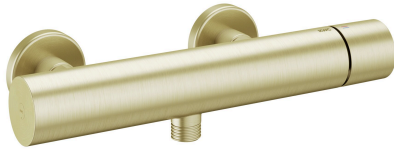

KWC ORA Mitigeur à levier - douche

Modell-Linie: ORA | 21.492.460.175
Douches | Douches manuelles

KWC-No.

125493 chromeline, AD 153, avec douchette et flexible
125494 chromeline, AD 153, sans douchette et flexible
125495 chromeline, AD 153, sans douchette, flexible et raccords mural
3600017104 brushed gold, AD 153, avec douchette et flexible
3600017111 brushed gold, AD 153, sans douchette et flexible
3600017109 brushed gold, AD 153, sans douchette, flexible et raccords mural
3600017098 matt black, AD 153, avec douchette et flexible
3600017106 matt black, AD 153, sans douchette et flexible
3600017120 matt black, AD 153, sans douchette, flexible et raccords mural
3600017105 brushed steel, AD 153, avec douchette et flexible
3600017107 brushed steel, AD 153, sans douchette et flexible
3600017121 brushed steel, AD 153, sans douchette, flexible et raccords mural
3600017099 brushed copper, AD 153, avec douchette et flexible
3600017108 brushed copper, AD 153, sans douchette et flexible
3600017113 brushed copper, AD 153, sans douchette, flexible et raccords mural
3600017110 brushed graphite, AD 153, avec douchette et flexible
3600017112 brushed graphite, AD 153, sans douchette et flexible
3600017122 brushed graphite, AD 153, sans douchette, flexible et raccords mural

Brausegarnitur

mit Brause, Schlauch
ohne Brause, Schlauch
ohne Brause, Schlauch
mit Brause, Schlauch
ohne Brause, Schlauch
ohne Brause, Schlauch
mit Brause, Schlauch
ohne Brause, Schlauch
ohne Brause, Schlauch
ohne Brause, Schlauch
mit Brause, Schlauch
ohne Brause, Schlauch
ohne Brause, Schlauch
mit Brause, Schlauch
ohne Brause, Schlauch
ohne Brause, Schlauch
mit Brause, Schlauch
ohne Brause, Schlauch
ohne Brause, Schlauch

NEW

* Mitigeur à levier
* TouchProtect - protection contre les brûlures grâce au principe de la double coque

* Anti-refoulement intégré
* KWC cartouche M 35-S HF
- avec technique à disques céramique

KWC ORA Mitigeur à levier - douche