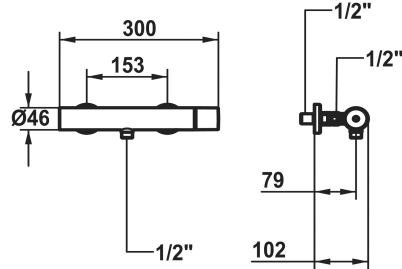

KWC ORA Hebelmischer - Dusche

Modell-Linie: ORA | 21.492.460.175
Duscharmaturen | Konventionelle Dusche

KWC-Nr.

125493 chromeline, AD 153, mit Brause und Schlauch
125494 chromeline, AD 153, ohne Brause und Schlauch
125495 chromeline, AD 153, ohne Brause, Schlauch und Wandanschlüsse
3600017104 brushed gold, AD 153, mit Brause und Schlauch
3600017111 brushed gold, AD 153, ohne Brause und Schlauch
3600017109 brushed gold, AD 153, ohne Brause, Schlauch und Wandanschlüsse
3600017098 matt black, AD 153, mit Brause und Schlauch
3600017106 matt black, AD 153, ohne Brause und Schlauch
3600017120 matt black, AD 153, ohne Brause, Schlauch und Wandanschlüsse
3600017105 brushed steel, AD 153, mit Brause und Schlauch
3600017107 brushed steel, AD 153, ohne Brause und Schlauch
3600017121 brushed steel, AD 153, ohne Brause, Schlauch und Wandanschlüsse
3600017099 brushed copper, AD 153, mit Brause und Schlauch
3600017108 brushed copper, AD 153, ohne Brause und Schlauch
3600017113 brushed copper, AD 153, ohne Brause, Schlauch und Wandanschlüsse
3600017110 brushed graphite, AD 153, mit Brause und Schlauch
3600017112 brushed graphite, AD 153, ohne Brause und Schlauch
3600017122 brushed graphite, AD 153, ohne Brause, Schlauch und Wandanschlüsse

- mit Keramikscheibentechnik
- Auslaufmenge und Temperatur stufenlos einstellbar
- Temperaturbegrenzung
- * Wandanschlüsse ½" x ½", absperribar L 40

Technische Daten

Brauseabgang: Auslaufmenge	12.7 l/min (3 bar)
Anschluss	G ½"
Brausegarnitur	ohne Brause, Schlauch
Bedienung	seitenbedient
Farbcode	brushed gold
Installationsart	Wandmontage
Artikeltyp	Hebelmischer
Brauseabgang: Armaturengeräuschgruppe	I
Energieetikette (CH)	B
Anschluss Mass	153
Material	Messing
Höhe maximal	30 mm
teamNumber	725388.175