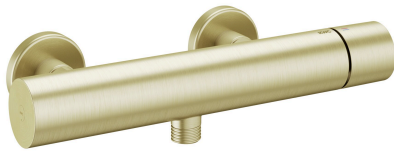

KWC ORA Hebelmischer - Dusche

Modell-Linie: ORA | 21.492.460.175
Duscharmaturen | Konventionelle Dusche

KWC-Nr.

125493 chromeline, AD 153, mit Brause und Schlauch
125494 chromeline, AD 153, ohne Brause und Schlauch
125495 chromeline, AD 153, ohne Brause, Schlauch und Wandanschlüsse
3600017104 brushed gold, AD 153, mit Brause und Schlauch
3600017111 brushed gold, AD 153, ohne Brause und Schlauch
3600017109 brushed gold, AD 153, ohne Brause, Schlauch und Wandanschlüsse
3600017098 matt black, AD 153, mit Brause und Schlauch
3600017106 matt black, AD 153, ohne Brause und Schlauch
3600017120 matt black, AD 153, ohne Brause, Schlauch und Wandanschlüsse
3600017105 brushed steel, AD 153, mit Brause und Schlauch
3600017107 brushed steel, AD 153, ohne Brause und Schlauch
3600017121 brushed steel, AD 153, ohne Brause, Schlauch und Wandanschlüsse
3600017099 brushed copper, AD 153, mit Brause und Schlauch
3600017108 brushed copper, AD 153, ohne Brause und Schlauch
3600017113 brushed copper, AD 153, ohne Brause, Schlauch und Wandanschlüsse
3600017110 brushed graphite, AD 153, mit Brause und Schlauch
3600017112 brushed graphite, AD 153, ohne Brause und Schlauch
3600017122 brushed graphite, AD 153, ohne Brause, Schlauch und Wandanschlüsse

Brausegarnitur

mit Brause, Schlauch
ohne Brause, Schlauch
ohne Brause, Schlauch
mit Brause, Schlauch
ohne Brause, Schlauch
ohne Brause, Schlauch
mit Brause, Schlauch
ohne Brause, Schlauch
ohne Brause, Schlauch
mit Brause, Schlauch
ohne Brause, Schlauch
ohne Brause, Schlauch
mit Brause, Schlauch
ohne Brause, Schlauch
ohne Brause, Schlauch

Farbcode

chromeline
chromeline
chromeline
brushed gold
brushed gold
brushed gold
matt black
matt black
matt black
brushed steel
brushed steel
brushed steel
brushed copper
brushed copper
brushed copper
brushed graphite
brushed graphite
brushed graphite