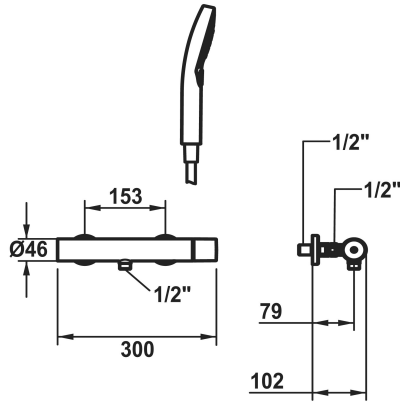

KWC ORA Miscelatore a leva - doccia

Modell-Linie: ORA | 21.492.450.179
Rubinetterie per doccia | Rubinetterie monocomando per doccia

KWC-No.

125493 chromeline, AD 153, con doccetta e flessibile
125494 chromeline, AD 153, senza doccetta e flessibile
125495 chromeline, AD 153, senza doccetta, flessibile e raccordi
3600017104 brushed gold, AD 153, con doccetta e flessibile
3600017111 brushed gold, AD 153, senza doccetta e flessibile
3600017109 brushed gold, AD 153, senza doccetta, flessibile e raccordi
3600017098 matt black, AD 153, con doccetta e flessibile
3600017106 matt black, AD 153, senza doccetta e flessibile
3600017120 matt black, AD 153, senza doccetta, flessibile e raccordi
3600017105 brushed steel, AD 153, con doccetta e flessibile
3600017107 brushed steel, AD 153, senza doccetta e flessibile
3600017121 brushed steel, AD 153, senza doccetta, flessibile e raccordi
3600017099 brushed copper, AD 153, con doccetta e flessibile
3600017108 brushed copper, AD 153, senza doccetta e flessibile
3600017113 brushed copper, AD 153, senza doccetta, flessibile e raccordi
3600017110 brushed graphite, AD 153, con doccetta e flessibile
3600017112 brushed graphite, AD 153, senza doccetta e flessibile
3600017122 brushed graphite, AD 153, senza doccetta, flessibile e raccordi

KWC ORA

Miscelatore a leva - doccia

Modell-Linie: ORA | 21.492.450.179

Rubinerterie per doccia | Rubinerterie monocomando per doccia

* Raccordi a parete ½" x ½", serrabili L 40

* Incluso nella fornitura:

- Doccetta KWC CHOICE-H 26.000.126.179

- Tubo flessibile per doccia 1500 mm in plastica 26.001.033.179

Dati tecnici

Brauseabgang: Auslaufmenge	11.3 l/min (3 bar)
Anschluss	G ½"
Brausegarnitur	mit Brause, Schlauch
Bedienung	seitenbedient
Farbcode	brushed graphite
Installationsart	Wandmontage
Artikeltyp	Hebelmischer
Brauseabgang: Armaturengeräuschgruppe	I
Energieetikette (CH)	C
Anschluss Mass	153
Material	Messing
Höhe maximal	30 mm
teamNumber	725387.179