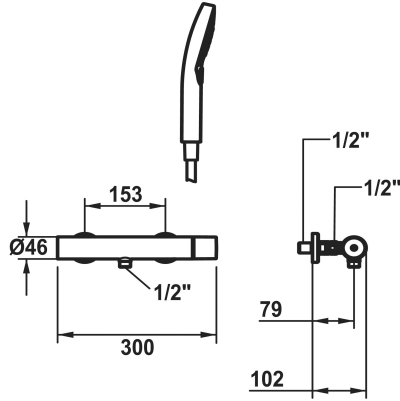

KWC ORA Mitigeur à levier - douche

Modell-Linie: ORA | 21.492.450.179
Douches | Douches manuelles

KWC-No.

125493 chromeline, AD 153, avec douchette et flexible
125494 chromeline, AD 153, sans douchette et flexible
125495 chromeline, AD 153, sans douchette, flexible et raccords mural
3600017104 brushed gold, AD 153, avec douchette et flexible
3600017111 brushed gold, AD 153, sans douchette et flexible
3600017109 brushed gold, AD 153, sans douchette, flexible et raccords mural
3600017098 matt black, AD 153, avec douchette et flexible
3600017106 matt black, AD 153, sans douchette et flexible
3600017120 matt black, AD 153, sans douchette, flexible et raccords mural
3600017105 brushed steel, AD 153, avec douchette et flexible
3600017107 brushed steel, AD 153, sans douchette et flexible
3600017121 brushed steel, AD 153, sans douchette, flexible et raccords mural
3600017099 brushed copper, AD 153, avec douchette et flexible
3600017108 brushed copper, AD 153, sans douchette et flexible
3600017113 brushed copper, AD 153, sans douchette, flexible et raccords mural
3600017110 brushed graphite, AD 153, avec douchette et flexible
3600017112 brushed graphite, AD 153, sans douchette et flexible
3600017122 brushed graphite, AD 153, sans douchette, flexible et raccords mural

Modell-Linie: ORA | 21.492.450.179
Douches | Douches manuelles

- réglage de débit et de température continu
- limitation de température
- * Raccords avec pointeaux d'arrêt ½" x ½" L 40

- * Livraison:
- Douche KWC CHOICE-H 26.000.126.179
- Flexible de douchette 1500 mm, en plastique 26.001.033.179

Données techniques

Brauseabgang: Auslaufmenge	11,3 l/min (3 bar)
Anschluss	G ½"
Brausegarnitur	mit Brause, Schlauch
Bedienung	seitenbedient
Farbcode	brushed graphite
Installationsart	Wandmontage
Artikeltyp	Hebelmischer
Brauseabgang: Armaturengeräuschgruppe	I
Energieetikette (CH)	C
Anschluss Mass	153
Material	Messing
Höhe maximal	30 mm
teamNumber	725387.179