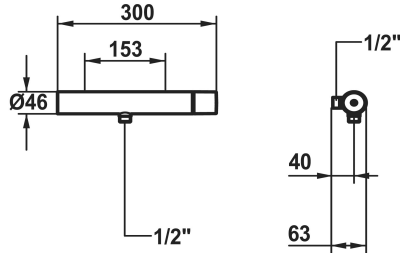

KWC ORA Mitigeur à levier - douche

Modell-Linie: ORA | 21.492.450.1750G
Douches | Douches manuelles

KWC-No.

125493 chromeline, AD 153, avec douchette et flexible
125494 chromeline, AD 153, sans douchette et flexible
125495 chromeline, AD 153, sans douchette, flexible et raccords mural
3600017104 brushed gold, AD 153, avec douchette et flexible
3600017111 brushed gold, AD 153, sans douchette et flexible
3600017109 brushed gold, AD 153, sans douchette, flexible et raccords mural
3600017098 matt black, AD 153, avec douchette et flexible
3600017106 matt black, AD 153, sans douchette et flexible
3600017120 matt black, AD 153, sans douchette, flexible et raccords mural
3600017105 brushed steel, AD 153, avec douchette et flexible
3600017107 brushed steel, AD 153, sans douchette et flexible
3600017121 brushed steel, AD 153, sans douchette, flexible et raccords mural
3600017099 brushed copper, AD 153, avec douchette et flexible
3600017108 brushed copper, AD 153, sans douchette et flexible
3600017113 brushed copper, AD 153, sans douchette, flexible et raccords mural
3600017110 brushed graphite, AD 153, avec douchette et flexible
3600017112 brushed graphite, AD 153, sans douchette et flexible
3600017122 brushed graphite, AD 153, sans douchette, flexible et raccords mural

Modell-Linie: ORA | 21.492.450.1750G
Douches | Douches manuelles

- réglage de débit et de température continu
- limitation de température

Données techniques

Brauseabgang: Auslaufmenge	12.7 l/min (3 bar)
Brausegarnitur	ohne Brause, Schlauch
Bedienung	seitenbedient
Farbcode	brushed gold
Installationsart	Wandmontage
Artikeltyp	Hebelmischer
Brauseabgang: Armaturengeräuschgruppe	I
Energieetikette (CH)	B
Anschluss Mass	153
Material	Messing
Höhe maximal	30 mm
teamNumber	725389.175