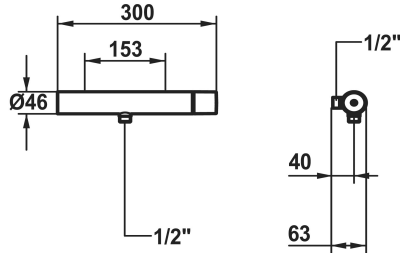

KWC ORA Hebelmischer - Dusche

Modell-Linie: ORA | 21.492.450.1750G
Duscharmaturen | Konventionelle Dusche

KWC-Nr.

125493 chromeline, AD 153, mit Brause und Schlauch
125494 chromeline, AD 153, ohne Brause und Schlauch
125495 chromeline, AD 153, ohne Brause, Schlauch und Wandanschlüsse
3600017104 brushed gold, AD 153, mit Brause und Schlauch
3600017111 brushed gold, AD 153, ohne Brause und Schlauch
3600017109 brushed gold, AD 153, ohne Brause, Schlauch und Wandanschlüsse
3600017098 matt black, AD 153, mit Brause und Schlauch
3600017106 matt black, AD 153, ohne Brause und Schlauch
3600017120 matt black, AD 153, ohne Brause, Schlauch und Wandanschlüsse
3600017105 brushed steel, AD 153, mit Brause und Schlauch
3600017107 brushed steel, AD 153, ohne Brause und Schlauch
3600017121 brushed steel, AD 153, ohne Brause, Schlauch und Wandanschlüsse
3600017099 brushed copper, AD 153, mit Brause und Schlauch
3600017108 brushed copper, AD 153, ohne Brause und Schlauch
3600017113 brushed copper, AD 153, ohne Brause, Schlauch und Wandanschlüsse
3600017110 brushed graphite, AD 153, mit Brause und Schlauch
3600017112 brushed graphite, AD 153, ohne Brause und Schlauch
3600017122 brushed graphite, AD 153, ohne Brause, Schlauch und Wandanschlüsse

- * KWC Steuerpatrone M 35-S HF
- mit Keramikscheibentechnik
- Auslaufmenge und Temperatur stufenlos einstellbar
- Temperaturbegrenzung

Technische Daten

Brauseabgang: Auslaufmenge	12.7 l/min (3 bar)
Brausegarnitur	ohne Brause, Schlauch
Bedienung	seitenbedient
Farbcode	brushed gold
Installationsart	Wandmontage
Artikeltyp	Hebelmischer
Brauseabgang: Armaturengeräuschgruppe	I
Energieetikette (CH)	B
Anschluss Mass	153
Material	Messing
Höhe maximal	30 mm
teamNumber	725389.175