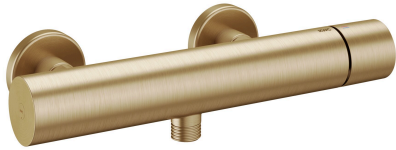

KWC ORA Mitigeur à levier - douche

Modell-Linie: ORA | 21.492.460.178
Douches | Douches manuelles

KWC-No.

125493 chromeline, AD 153, avec douchette et flexible
125494 chromeline, AD 153, sans douchette et flexible
125495 chromeline, AD 153, sans douchette, flexible et raccords mural
3600017104 brushed gold, AD 153, avec douchette et flexible
3600017111 brushed gold, AD 153, sans douchette et flexible
3600017109 brushed gold, AD 153, sans douchette, flexible et raccords mural
3600017098 matt black, AD 153, avec douchette et flexible
3600017106 matt black, AD 153, sans douchette et flexible
3600017120 matt black, AD 153, sans douchette, flexible et raccords mural
3600017105 brushed steel, AD 153, avec douchette et flexible
3600017107 brushed steel, AD 153, sans douchette et flexible
3600017121 brushed steel, AD 153, sans douchette, flexible et raccords mural
3600017099 brushed copper, AD 153, avec douchette et flexible
3600017108 brushed copper, AD 153, sans douchette et flexible
3600017113 brushed copper, AD 153, sans douchette, flexible et raccords mural
3600017110 brushed graphite, AD 153, avec douchette et flexible
3600017112 brushed graphite, AD 153, sans douchette et flexible
3600017122 brushed graphite, AD 153, sans douchette, flexible et raccords mural

Brausegarnitur

mit Brause, Schlauch
ohne Brause, Schlauch
ohne Brause, Schlauch
mit Brause, Schlauch
ohne Brause, Schlauch
ohne Brause, Schlauch
mit Brause, Schlauch
ohne Brause, Schlauch
ohne Brause, Schlauch
mit Brause, Schlauch
ohne Brause, Schlauch
ohne Brause, Schlauch
mit Brause, Schlauch
ohne Brause, Schlauch
ohne Brause, Schlauch
mit Brause, Schlauch
ohne Brause, Schlauch
ohne Brause, Schlauch

NEW

* Mitigeur à levier
* TouchProtect - protection contre les brûlures grâce au principe de la double coque

* Anti-refoulement intégré
* KWC cartouche M 35-S HF
- avec technique à disques céramique

KWC ORA Mitigeur à levier - douche