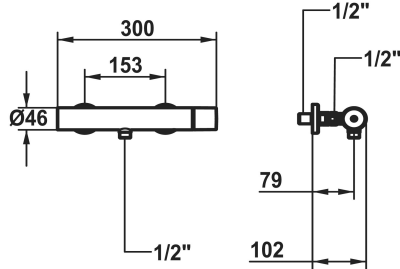

KWC ORA Mitigeur à levier - douche

Modell-Linie: ORA | 21.492.460.178
Douches | Douches manuelles

KWC-No.

125493 chromeline, AD 153, avec douchette et flexible
125494 chromeline, AD 153, sans douchette et flexible
125495 chromeline, AD 153, sans douchette, flexible et raccords mural
3600017104 brushed gold, AD 153, avec douchette et flexible
3600017111 brushed gold, AD 153, sans douchette et flexible
3600017109 brushed gold, AD 153, sans douchette, flexible et raccords mural
3600017098 matt black, AD 153, avec douchette et flexible
3600017106 matt black, AD 153, sans douchette et flexible
3600017120 matt black, AD 153, sans douchette, flexible et raccords mural
3600017105 brushed steel, AD 153, avec douchette et flexible
3600017107 brushed steel, AD 153, sans douchette et flexible
3600017121 brushed steel, AD 153, sans douchette, flexible et raccords mural
3600017099 brushed copper, AD 153, avec douchette et flexible
3600017108 brushed copper, AD 153, sans douchette et flexible
3600017113 brushed copper, AD 153, sans douchette, flexible et raccords mural
3600017110 brushed graphite, AD 153, avec douchette et flexible
3600017112 brushed graphite, AD 153, sans douchette et flexible
3600017122 brushed graphite, AD 153, sans douchette, flexible et raccords mural

Modell-Linie: ORA | 21.492.460.178
Douches | Douches manuelles

- réglage de débit et de température continu
- limitation de température

* Raccords avec pointeaux d'arrêt ½" x ½" L 40

Données techniques

Brauseabgang: Auslaufmenge	12.7 l/min (3 bar)
Anschluss	G ½"
Brausegarnitur	ohne Brause, Schlauch
Bedienung	seitenbedient
Farbcode	brushed copper
Installationsart	Wandmontage
Artikeltyp	Hebelmischer
Brauseabgang: Armaturengeräuschgruppe	I
Energieetikette (CH)	B
Anschluss Mass	153
Material	Messing
Höhe maximal	30 mm
teamNumber	725388.178