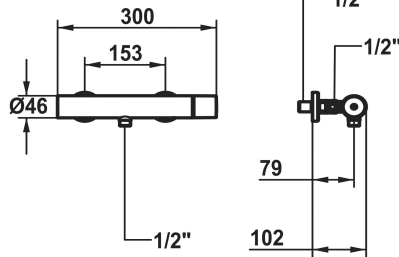

KWC ORA Hebelmischer - Dusche

Modell-Linie: ORA | 21.492.460.178
Duscharmaturen | Konventionelle Dusche

KWC-Nr.

125493 chromeline, AD 153, mit Brause und Schlauch
125494 chromeline, AD 153, ohne Brause und Schlauch
125495 chromeline, AD 153, ohne Brause, Schlauch und Wandanschlüsse
3600017104 brushed gold, AD 153, mit Brause und Schlauch
3600017111 brushed gold, AD 153, ohne Brause und Schlauch
3600017109 brushed gold, AD 153, ohne Brause, Schlauch und Wandanschlüsse
3600017098 matt black, AD 153, mit Brause und Schlauch
3600017106 matt black, AD 153, ohne Brause und Schlauch
3600017120 matt black, AD 153, ohne Brause, Schlauch und Wandanschlüsse
3600017105 brushed steel, AD 153, mit Brause und Schlauch
3600017107 brushed steel, AD 153, ohne Brause und Schlauch
3600017121 brushed steel, AD 153, ohne Brause, Schlauch und Wandanschlüsse
3600017099 brushed copper, AD 153, mit Brause und Schlauch
3600017108 brushed copper, AD 153, ohne Brause und Schlauch
3600017113 brushed copper, AD 153, ohne Brause, Schlauch und Wandanschlüsse
3600017110 brushed graphite, AD 153, mit Brause und Schlauch
3600017112 brushed graphite, AD 153, ohne Brause und Schlauch
3600017122 brushed graphite, AD 153, ohne Brause, Schlauch und Wandanschlüsse

- mit Keramikscheibentechnik
- Auslaufmenge und Temperatur stufenlos einstellbar
- Temperaturbegrenzung
- * Wandanschlüsse ½" x ½", absperrbar L 40

Technische Daten

Brauseabgang: Auslaufmenge	12,7 l/min (3 bar)
Anschluss	G ½"
Brausegarnitur	ohne Brause, Schlauch
Bedienung	seitenbedient
Farbcode	brushed copper
Installationsart	Wandmontage
Artikeltyp	Hebelmischer
Brauseabgang: Armaturengeräuschgruppe	I
Energieetikette (CH)	B
Anschluss Mass	153
Material	Messing
Höhe maximal	30 mm
teamNumber	725388.178