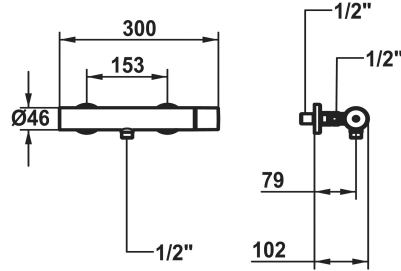

## KWC ORA Mitigeur à levier - douche

Modell-Linie: ORA | 21.492.460.177  
Douches | Douches manuelles

### Données techniques

Brauseabgang: Auslaufmenge	12.7 l/min (3 bar)
Anschluss	G ½"
Brausegarnitur	ohne Brause, Schlauch
Bedienung	seitenbedient
Farbcode	brushed steel
Installationsart	Wandmontage
Artikeltyp	Hebelmischer
Brauseabgang: Armaturengeräuschgruppe	I
Energieetikette (CH)	B
Anschluss Mass	153
Material	Messing
Höhe maximal	30 mm
teamNumber	725388.101