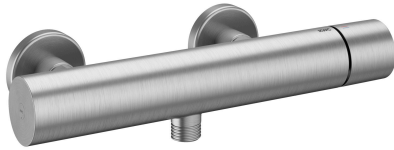

## KWC ORA Mitigeur à levier - douche

Modell-Linie: ORA | 21.492.460.177  
Douches | Douches manuelles

### KWC-No.

<b>125493</b> chromeline, AD 153, avec douchette et flexible
<b>125494</b> chromeline, AD 153, sans douchette et flexible
<b>125495</b> chromeline, AD 153, sans douchette, flexible et raccords mural
<b>3600017104</b> brushed gold, AD 153, avec douchette et flexible
<b>3600017111</b> brushed gold, AD 153, sans douchette et flexible
<b>3600017109</b> brushed gold, AD 153, sans douchette, flexible et raccords mural
<b>3600017098</b> matt black, AD 153, avec douchette et flexible
<b>3600017106</b> matt black, AD 153, sans douchette et flexible
<b>3600017120</b> matt black, AD 153, sans douchette, flexible et raccords mural
<b>3600017105</b> brushed steel, AD 153, avec douchette et flexible
<b>3600017107</b> brushed steel, AD 153, sans douchette et flexible
<b>3600017121</b> brushed steel, AD 153, sans douchette, flexible et raccords mural
<b>3600017099</b> brushed copper, AD 153, avec douchette et flexible
<b>3600017108</b> brushed copper, AD 153, sans douchette et flexible
<b>3600017113</b> brushed copper, AD 153, sans douchette, flexible et raccords mural
<b>3600017110</b> brushed graphite, AD 153, avec douchette et flexible
<b>3600017112</b> brushed graphite, AD 153, sans douchette et flexible
<b>3600017122</b> brushed graphite, AD 153, sans douchette, flexible et raccords mural

NEW

\* Mitigeur à levier  
\* TouchProtect - protection contre les brûlures grâce au principe de la double coque

\* Anti-refoulement intégré  
\* KWC cartouche M 35-S HF  
- avec technique à disques céramique