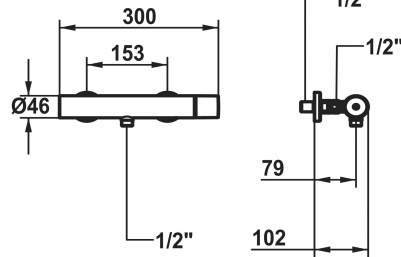

KWC ORA Hebelmischer - Dusche

Modell-Linie: ORA | 21.492.460.177
Duscharmaturen | Konventionelle Dusche

KWC-Nr.

125493 chromeline, AD 153, mit Brause und Schlauch
125494 chromeline, AD 153, ohne Brause und Schlauch
125495 chromeline, AD 153, ohne Brause, Schlauch und Wandanschlüsse
3600017104 brushed gold, AD 153, mit Brause und Schlauch
3600017111 brushed gold, AD 153, ohne Brause und Schlauch
3600017109 brushed gold, AD 153, ohne Brause, Schlauch und Wandanschlüsse
3600017098 matt black, AD 153, mit Brause und Schlauch
3600017106 matt black, AD 153, ohne Brause und Schlauch
3600017120 matt black, AD 153, ohne Brause, Schlauch und Wandanschlüsse
3600017105 brushed steel, AD 153, mit Brause und Schlauch
3600017107 brushed steel, AD 153, ohne Brause und Schlauch
3600017121 brushed steel, AD 153, ohne Brause, Schlauch und Wandanschlüsse
3600017099 brushed copper, AD 153, mit Brause und Schlauch
3600017108 brushed copper, AD 153, ohne Brause und Schlauch
3600017113 brushed copper, AD 153, ohne Brause, Schlauch und Wandanschlüsse
3600017110 brushed graphite, AD 153, mit Brause und Schlauch
3600017112 brushed graphite, AD 153, ohne Brause und Schlauch
3600017122 brushed graphite, AD 153, ohne Brause, Schlauch und Wandanschlüsse

- mit Keramikscheibentechnik
- Auslaufmenge und Temperatur stufenlos einstellbar
- Temperaturbegrenzung
- * Wandanschlüsse ½" x ½", absperribar L 40

Technische Daten

Brauseabgang: Auslaufmenge	12.7 l/min (3 bar)
Anschluss	G ½"
Brausegarnitur	ohne Brause, Schlauch
Bedienung	seitenbedient
Farbcode	brushed steel
Installationsart	Wandmontage
Artikeltyp	Hebelmischer
Brauseabgang: Armaturengeräuschgruppe	I
Energieetikette (CH)	B
Anschluss Mass	153
Material	Messing
Höhe maximal	30 mm
teamNumber	725388.101