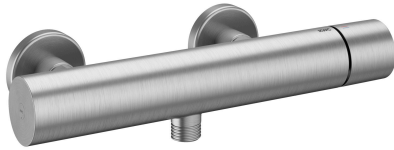

KWC ORA Hebelmischer - Dusche

Modell-Linie: ORA | 21.492.460.177
Duscharmaturen | Konventionelle Dusche

KWC-Nr.

125493 chromeline, AD 153, mit Brause und Schlauch
125494 chromeline, AD 153, ohne Brause und Schlauch
125495 chromeline, AD 153, ohne Brause, Schlauch und Wandanschlüsse
3600017104 brushed gold, AD 153, mit Brause und Schlauch
3600017111 brushed gold, AD 153, ohne Brause und Schlauch
3600017109 brushed gold, AD 153, ohne Brause, Schlauch und Wandanschlüsse
3600017098 matt black, AD 153, mit Brause und Schlauch
3600017106 matt black, AD 153, ohne Brause und Schlauch
3600017120 matt black, AD 153, ohne Brause, Schlauch und Wandanschlüsse
3600017105 brushed steel, AD 153, mit Brause und Schlauch
3600017107 brushed steel, AD 153, ohne Brause und Schlauch
3600017121 brushed steel, AD 153, ohne Brause, Schlauch und Wandanschlüsse
3600017099 brushed copper, AD 153, mit Brause und Schlauch
3600017108 brushed copper, AD 153, ohne Brause und Schlauch
3600017113 brushed copper, AD 153, ohne Brause, Schlauch und Wandanschlüsse
3600017110 brushed graphite, AD 153, mit Brause und Schlauch
3600017112 brushed graphite, AD 153, ohne Brause und Schlauch
3600017122 brushed graphite, AD 153, ohne Brause, Schlauch und Wandanschlüsse

Brausegarnitur

mit Brause, Schlauch
ohne Brause, Schlauch
ohne Brause, Schlauch
mit Brause, Schlauch
ohne Brause, Schlauch
ohne Brause, Schlauch
mit Brause, Schlauch
ohne Brause, Schlauch
ohne Brause, Schlauch
mit Brause, Schlauch
ohne Brause, Schlauch
ohne Brause, Schlauch
mit Brause, Schlauch
ohne Brause, Schlauch
ohne Brause, Schlauch
mit Brause, Schlauch
ohne Brause, Schlauch
ohne Brause, Schlauch

NEW

KWC ORA Hebelmischer - Dusche

Modell-Linie: ORA | 21.492.460.177
Duscharmaturen | Konventionelle Dusche

- * Hebelmischer
- * TouchProtect - Schutz vor Verbrennungen durch Zweischalenprinzip
- * Eigensicher gegen Rückfließen
- * KWC Steuerpatrone M 35-S HF