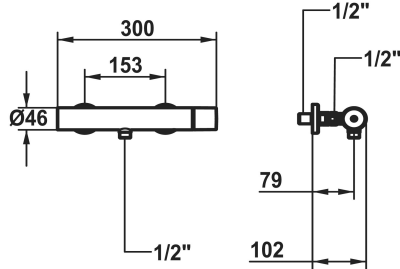

## KWC ORA Mitigeur à levier - douche

Modell-Linie: ORA | 21.492.460.176  
Douches | Douches manuelles

### Données techniques

Brauseabgang: Auslaufmenge	12.7 l/min (3 bar)
Anschluss	G ½"
Brausegarnitur	ohne Brause, Schlauch
Bedienung	seitenbedient
Farbcode	matt black
Installationsart	Wandmontage
Artikeltyp	Hebelmischer
Brauseabgang: Armaturengeräuschgruppe	I
Energieetikette (CH)	B
Anschluss Mass	153
Material	Messing
Höhe maximal	30 mm
teamNumber	725388.629