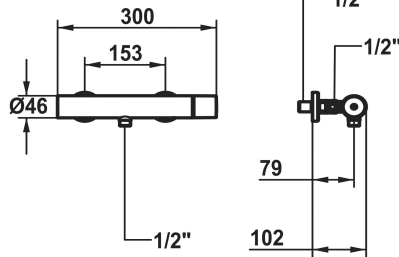

KWC ORA Hebelmischer - Dusche

Modell-Linie: ORA | 21.492.460.176
Duscharmaturen | Konventionelle Dusche

KWC-Nr.

125493 chromeline, AD 153, mit Brause und Schlauch
125494 chromeline, AD 153, ohne Brause und Schlauch
125495 chromeline, AD 153, ohne Brause, Schlauch und Wandanschlüsse
3600017104 brushed gold, AD 153, mit Brause und Schlauch
3600017111 brushed gold, AD 153, ohne Brause und Schlauch
3600017109 brushed gold, AD 153, ohne Brause, Schlauch und Wandanschlüsse
3600017098 matt black, AD 153, mit Brause und Schlauch
3600017106 matt black, AD 153, ohne Brause und Schlauch
3600017120 matt black, AD 153, ohne Brause, Schlauch und Wandanschlüsse
3600017105 brushed steel, AD 153, mit Brause und Schlauch
3600017107 brushed steel, AD 153, ohne Brause und Schlauch
3600017121 brushed steel, AD 153, ohne Brause, Schlauch und Wandanschlüsse
3600017099 brushed copper, AD 153, mit Brause und Schlauch
3600017108 brushed copper, AD 153, ohne Brause und Schlauch
3600017113 brushed copper, AD 153, ohne Brause, Schlauch und Wandanschlüsse
3600017110 brushed graphite, AD 153, mit Brause und Schlauch
3600017112 brushed graphite, AD 153, ohne Brause und Schlauch
3600017122 brushed graphite, AD 153, ohne Brause, Schlauch und Wandanschlüsse

- mit Keramikscheibentechnik
- Auslaufmenge und Temperatur stufenlos einstellbar
- Temperaturbegrenzung
- * Wandanschlüsse ½" x ½", absperribar L 40

Technische Daten

Brauseabgang: Auslaufmenge	12.7 l/min (3 bar)
Anschluss	G ½"
Brausegarnitur	ohne Brause, Schlauch
Bedienung	seitenbedient
Farbcode	matt black
Installationsart	Wandmontage
Artikeltyp	Hebelmischer
Brauseabgang: Armaturengeräuschgruppe	I
Energieetikette (CH)	B
Anschluss Mass	153
Material	Messing
Höhe maximal	30 mm
teamNumber	725388.629