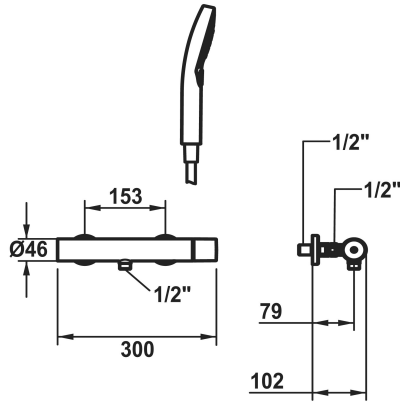

KWC ORA Miscelatore a leva - doccia

Modell-Linie: ORA | 21.492.450.177
Rubinetterie per doccia | Rubinetterie monocomando per doccia

KWC-No.

125493 chromeline, AD 153, con doccetta e flessibile
125494 chromeline, AD 153, senza doccetta e flessibile
125495 chromeline, AD 153, senza doccetta, flessibile e raccordi
3600017104 brushed gold, AD 153, con doccetta e flessibile
3600017111 brushed gold, AD 153, senza doccetta e flessibile
3600017109 brushed gold, AD 153, senza doccetta, flessibile e raccordi
3600017098 matt black, AD 153, con doccetta e flessibile
3600017106 matt black, AD 153, senza doccetta e flessibile
3600017120 matt black, AD 153, senza doccetta, flessibile e raccordi
3600017105 brushed steel, AD 153, con doccetta e flessibile
3600017107 brushed steel, AD 153, senza doccetta e flessibile
3600017121 brushed steel, AD 153, senza doccetta, flessibile e raccordi
3600017099 brushed copper, AD 153, con doccetta e flessibile
3600017108 brushed copper, AD 153, senza doccetta e flessibile
3600017113 brushed copper, AD 153, senza doccetta, flessibile e raccordi
3600017110 brushed graphite, AD 153, con doccetta e flessibile
3600017112 brushed graphite, AD 153, senza doccetta e flessibile
3600017122 brushed graphite, AD 153, senza doccetta, flessibile e raccordi

KWC ORA

Miscelatore a leva - doccia

Modell-Linie: ORA | 21.492.450.177

Rubinetterie per doccia | Rubinetterie monocomando per doccia

* Raccordi a parete ½" x ½", serrabili L 40

* Incluso nella fornitura:

- Doccetta KWC CHOICE-H 26.000.126.177

- Tubo flessibile per doccia 1500 mm in plastica 26.001.033.177

Dati tecnici

Brauseabgang: Auslaufmenge	11.3 l/min (3 bar)
Anschluss	G ½"
Brausegarnitur	mit Brause, Schlauch
Bedienung	seitenbedient
Farbcode	brushed steel
Installationsart	Wandmontage
Artikeltyp	Hebelmischer
Brauseabgang: Armaturengeräuschgruppe	I
Energieetikette (CH)	C
Anschluss Mass	153
Material	Messing
Höhe maximal	30 mm
teamNumber	725387.101