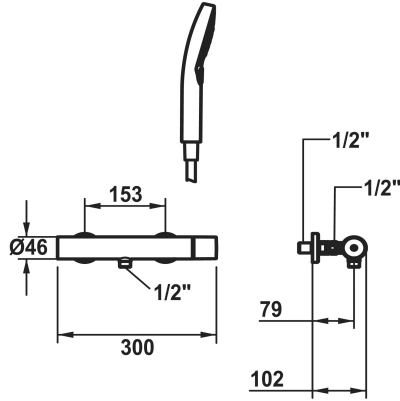

## KWC ORA Mitigeur à levier - douche

Modell-Linie: ORA | 21.492.450.177  
Douches | Douches manuelles

## KWC ORA Mitigeur à levier - douche

**Modell-Linie: ORA | 21.492.450.177**  
Douches | Douches manuelles

- réglage de débit et de température continu
- limitation de température
- \* Raccords avec pointeaux d'arrêt ½" x ½" L 40

- \* Livraison:
- Douche KWC CHOICE-H 26.000.126.177
- Flexible de douchette 1500 mm, en plastique 26.001.033.177

### Données techniques

Brauseabgang: Auslaufmenge	11,3 l/min (3 bar)
Anschluss	G ½"
Brausegarnitur	mit Brause, Schlauch
Bedienung	seitenbedient
Farbcode	brushed steel
Installationsart	Wandmontage
Artikeltyp	Hebelmischer
Brauseabgang: Armaturengeräuschgruppe	I
Energieetikette (CH)	C
Anschluss Mass	153
Material	Messing
Höhe maximal	30 mm
teamNumber	725387.101