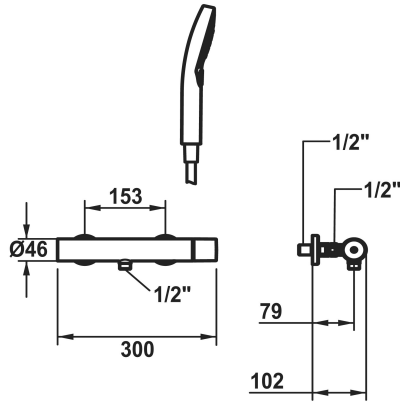

## KWC ORA Hebelmischer - Dusche

Modell-Linie: ORA | 21.492.450.177  
Duscharmaturen | Konventionelle Dusche

### KWC-Nr.

<b>125493</b> chromeline, AD 153, mit Brause und Schlauch
<b>125494</b> chromeline, AD 153, ohne Brause und Schlauch
<b>125495</b> chromeline, AD 153, ohne Brause, Schlauch und Wandanschlüsse
<b>3600017104</b> brushed gold, AD 153, mit Brause und Schlauch
<b>3600017111</b> brushed gold, AD 153, ohne Brause und Schlauch
<b>3600017109</b> brushed gold, AD 153, ohne Brause, Schlauch und Wandanschlüsse
<b>3600017098</b> matt black, AD 153, mit Brause und Schlauch
<b>3600017106</b> matt black, AD 153, ohne Brause und Schlauch
<b>3600017120</b> matt black, AD 153, ohne Brause, Schlauch und Wandanschlüsse
<b>3600017105</b> brushed steel, AD 153, mit Brause und Schlauch
<b>3600017107</b> brushed steel, AD 153, ohne Brause und Schlauch
<b>3600017121</b> brushed steel, AD 153, ohne Brause, Schlauch und Wandanschlüsse
<b>3600017099</b> brushed copper, AD 153, mit Brause und Schlauch
<b>3600017108</b> brushed copper, AD 153, ohne Brause und Schlauch
<b>3600017113</b> brushed copper, AD 153, ohne Brause, Schlauch und Wandanschlüsse
<b>3600017110</b> brushed graphite, AD 153, mit Brause und Schlauch
<b>3600017112</b> brushed graphite, AD 153, ohne Brause und Schlauch
<b>3600017122</b> brushed graphite, AD 153, ohne Brause, Schlauch und Wandanschlüsse

- Auslaufmenge und Temperatur stufenlos einstellbar
- Temperaturbegrenzung
- \* Wandanschlüsse ½" x ½", absperrbar L 40
- \* Lieferumfang:
- Handbrause KWC CHOICE-H 26.000.126.177
- Brauseschlauch 1500 mm aus Kunststoff 26.001.033.177

### Technische Daten

Brauseabgang: Auslaufmenge	11.3 l/min (3 bar)
Anschluss	G ½"
Brausegarnitur	mit Brause, Schlauch
Bedienung	seitenbedient
Farbcode	brushed steel
Installationsart	Wandmontage
Artikeltyp	Hebelmischer
Brauseabgang: Armaturengeräuschgruppe	I
Energieetikette (CH)	C
Anschluss Mass	153
Material	Messing
Höhe maximal	30 mm
teamNumber	725387.101